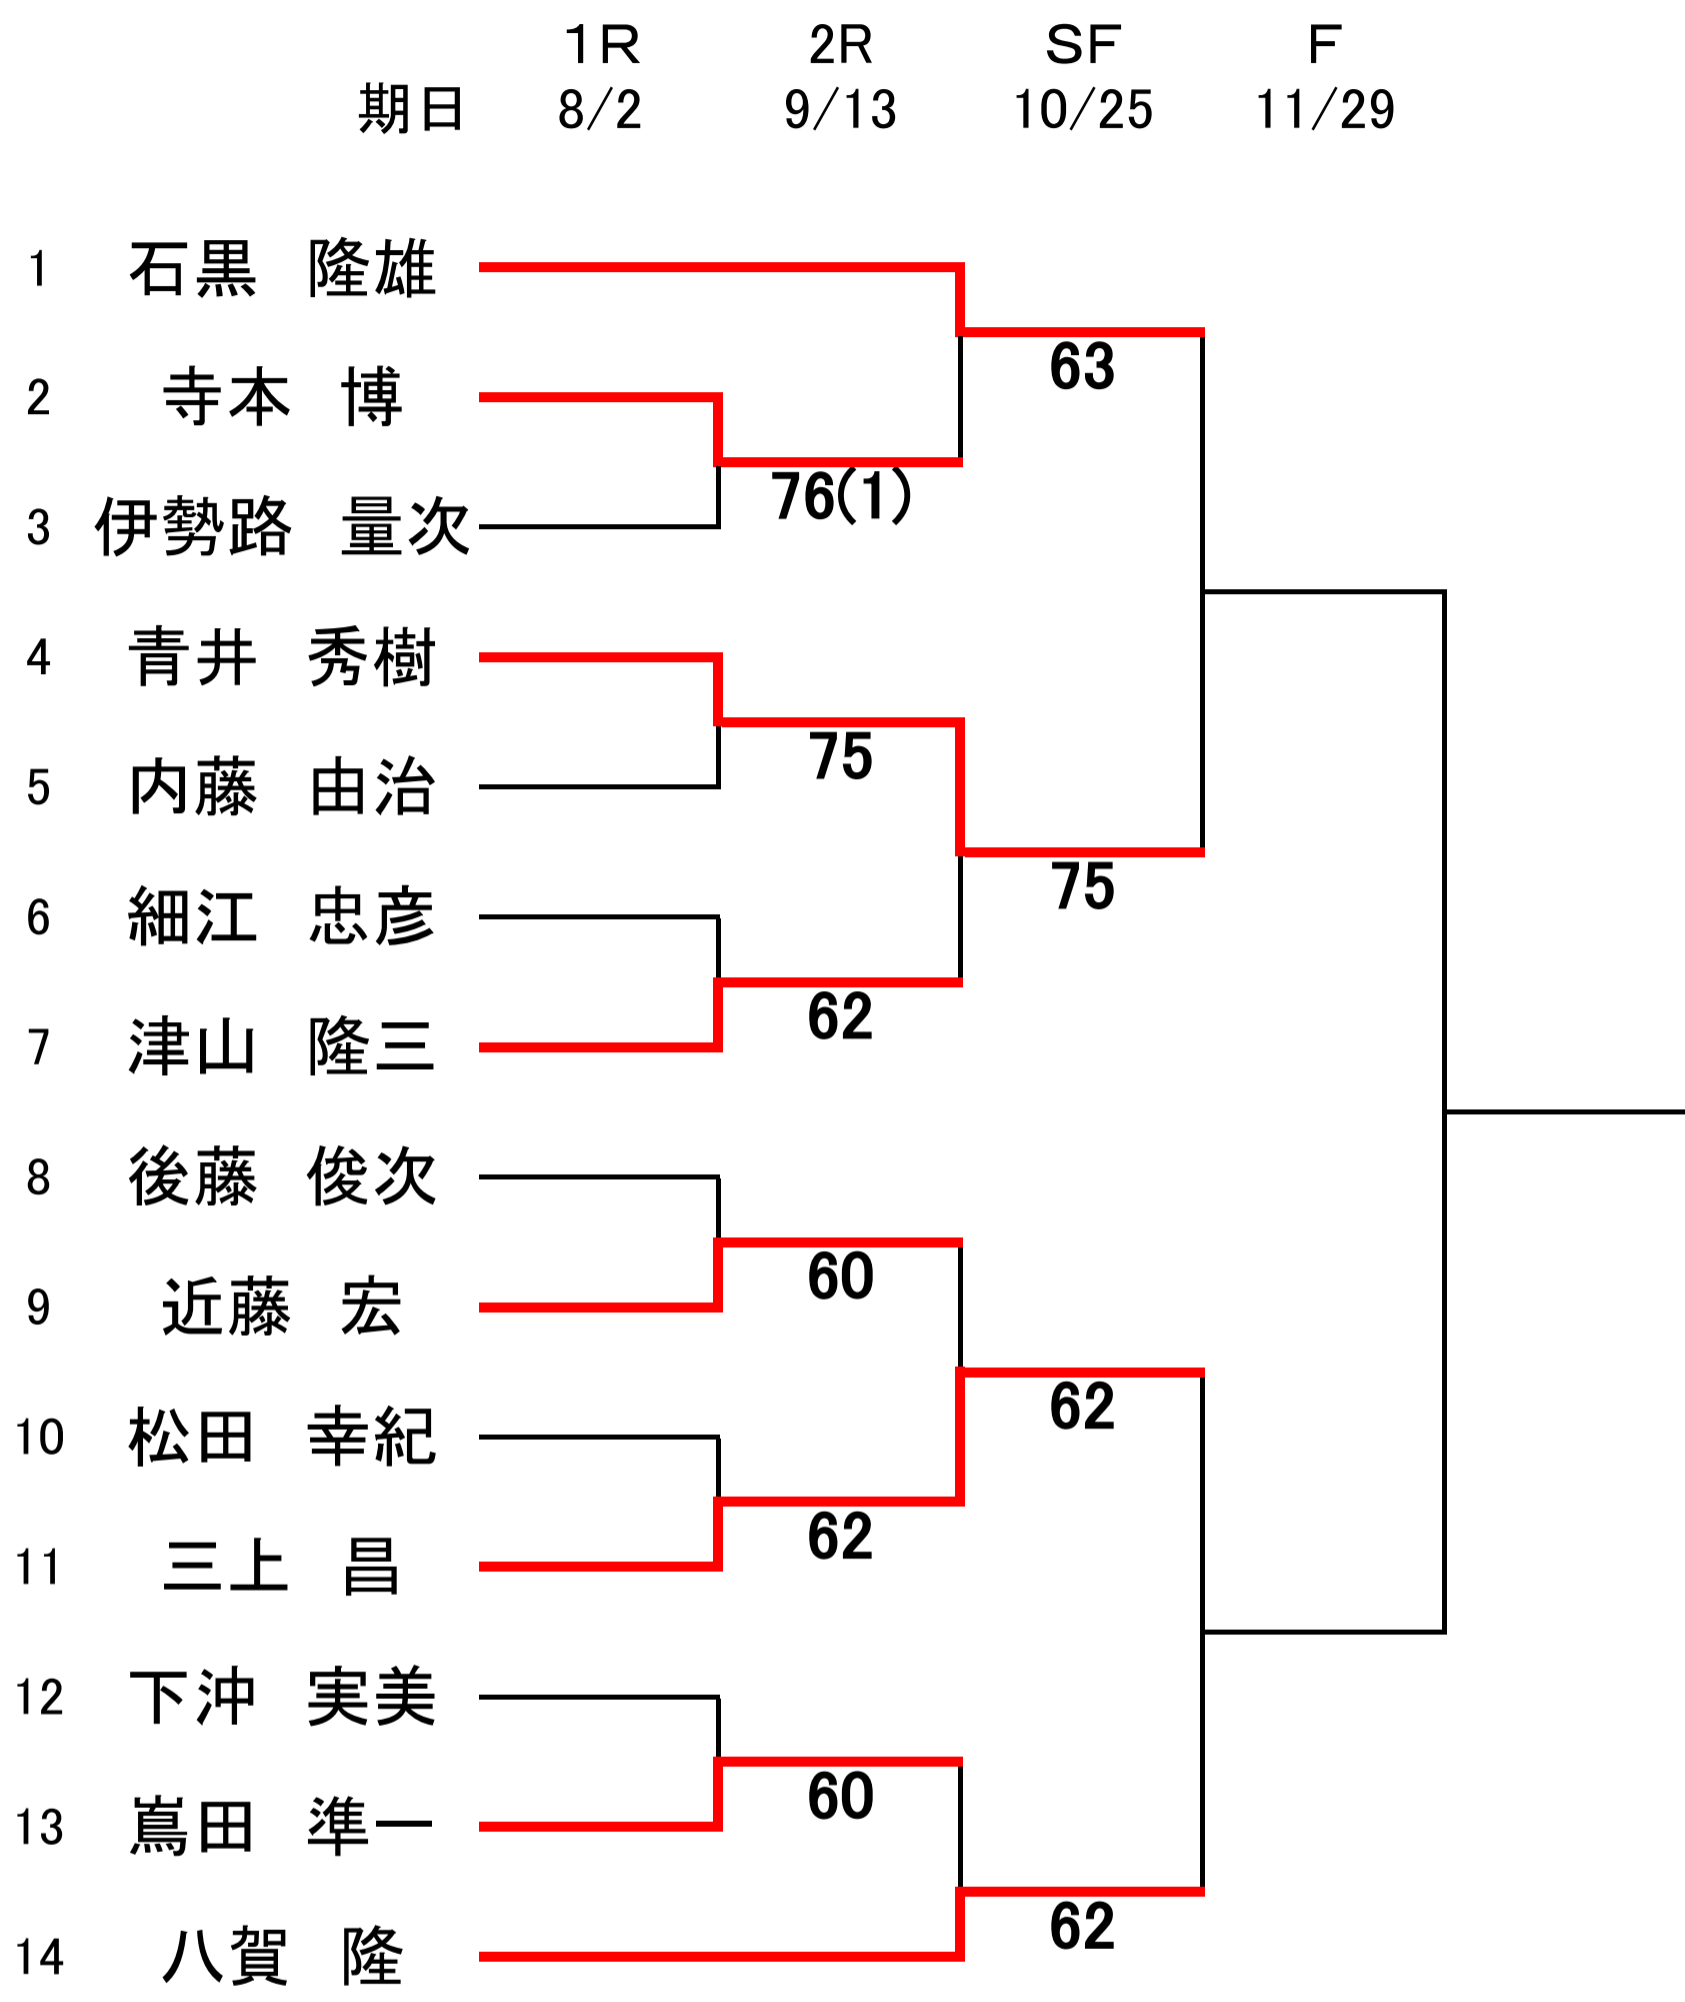

男子シングルス 60歳以上
(1Set match・6all,Tie-Break)

期日 8/2まで ①×②、③×④、②×⑤

9/13まで ①×③、④×⑤、②×③

10/25まで ①×④、③×⑤

11/29まで ②×④、①×⑤

	1	遠山 敬夫	2	脇田 芳徳	3	天野 源之	4	杉山 靖	5	金内 三千翁	成績	順位
1	遠山 敬夫		7-6(3)	6-0(WO)								
2	脇田 芳徳	6/7(3)		6-0(WO)				6-1				
3	天野 源之	0-6(WO)	0-6(WO)				0-6(WO)					
4	杉山 靖			6-0(WO)				6-0				
5	金内 三千翁		1-6				0-6					

男子シングルス65歳以上
(1Set match・6all,Tie-Break)

男子シングルス 70歳以上 (1Set match・6all,Tie-Break)

男子ダブルス 一般・50歳以上 (1Set match・6allTie-Break)

男子ダブルス 55歳・60歳以上
(1Set match・6all,Tie-Break)

期日 8/2まで ①×②、③×④、②×⑤

9/13まで ①×③、④×⑤、②×③