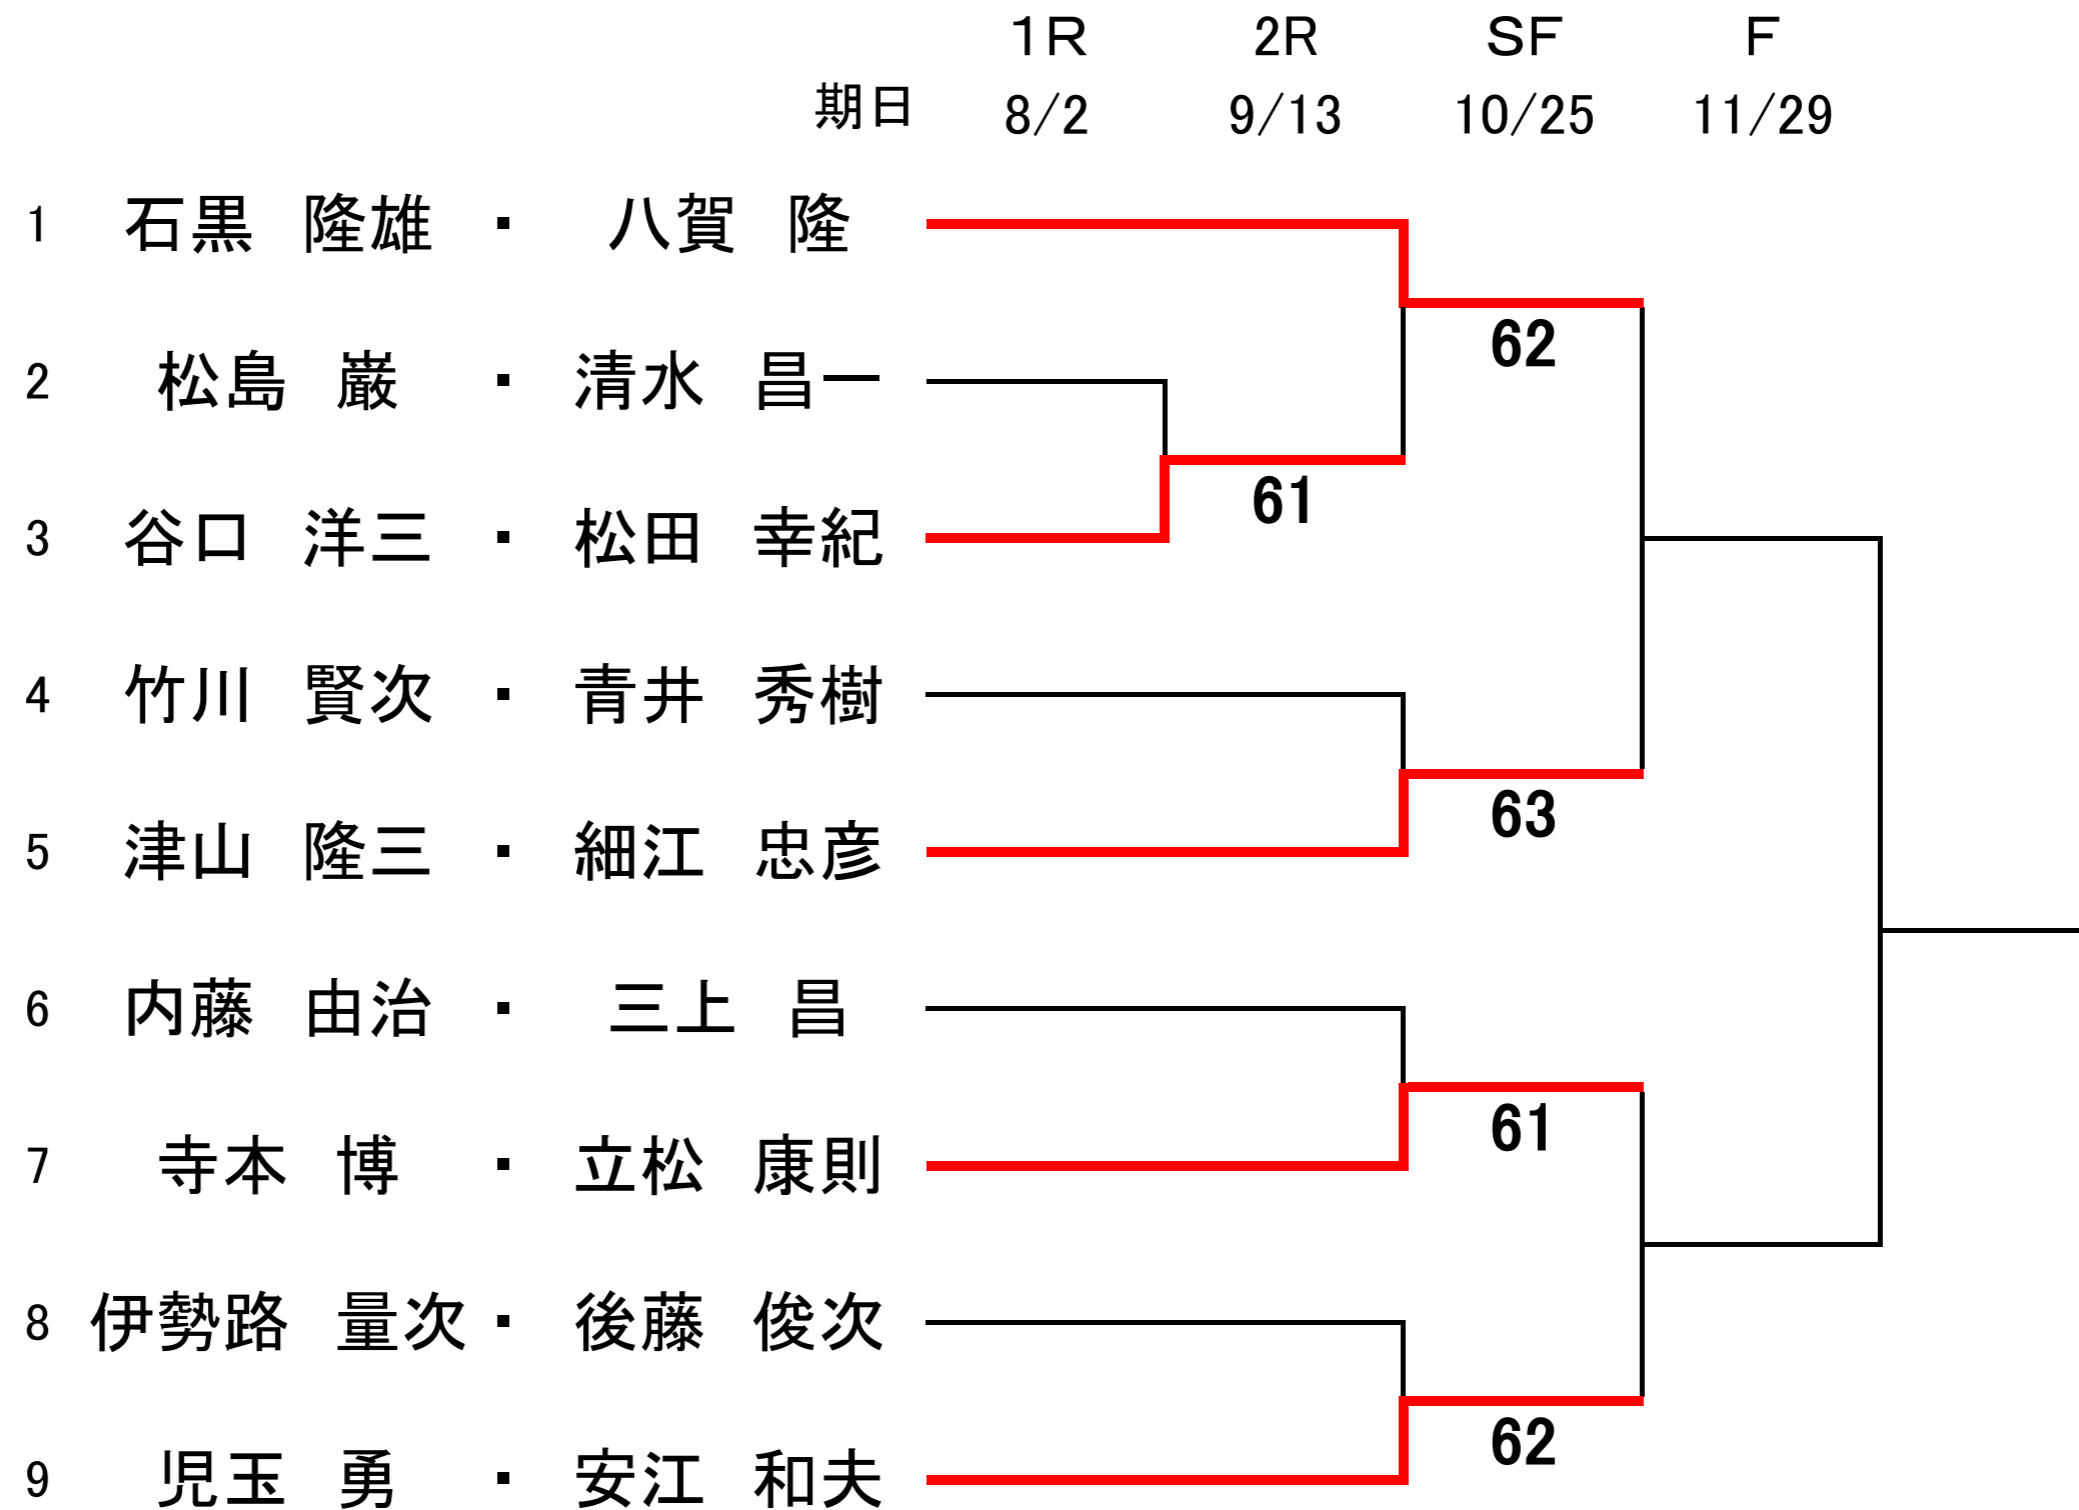

男子シングルス65歳以上
(1Set match・6all,Tie-Break)

男子シングルス 70歳以上 (1Set match・6all,Tie-Break)

男子ダブルス 一般・50歳以上 (1Set match・6allTie-Break)

男子ダブルス 55歳・60歳以上
(1Set match・6all,Tie-Break)

期日 8/2まで ①×②、③×④、②×⑤

9/13まで ①×③、④×⑤、②×③

男子ダブルス 65歳以上 (1Set match・6all,Tie-Break)

男子ダブルス 70歳以上 (1Set match・6all,Tie-Break)

女子ダブルス 一般・50歳以上
(1Set match・6all,Tie-Break)

期日 9/13まで ①×②、③×④

10/25まで ①×③、②×④

11/29まで ②×③、①×④

		1	2	3	4	成績	順位	
		太田 初 宇佐美 覚子	横田 誓子 佐藤 栄子	吉川 ユウコ 川辺 恵美子	鬼頭 恵子 立松 美津技			
1	太田 初 宇佐美 覚子	6-2						
2	横田 誓子 佐藤 栄子			2-6				
3	吉川 ユウコ 川辺 恵美子					1-6		
4	鬼頭 恵子 立松 美津技			6-1				