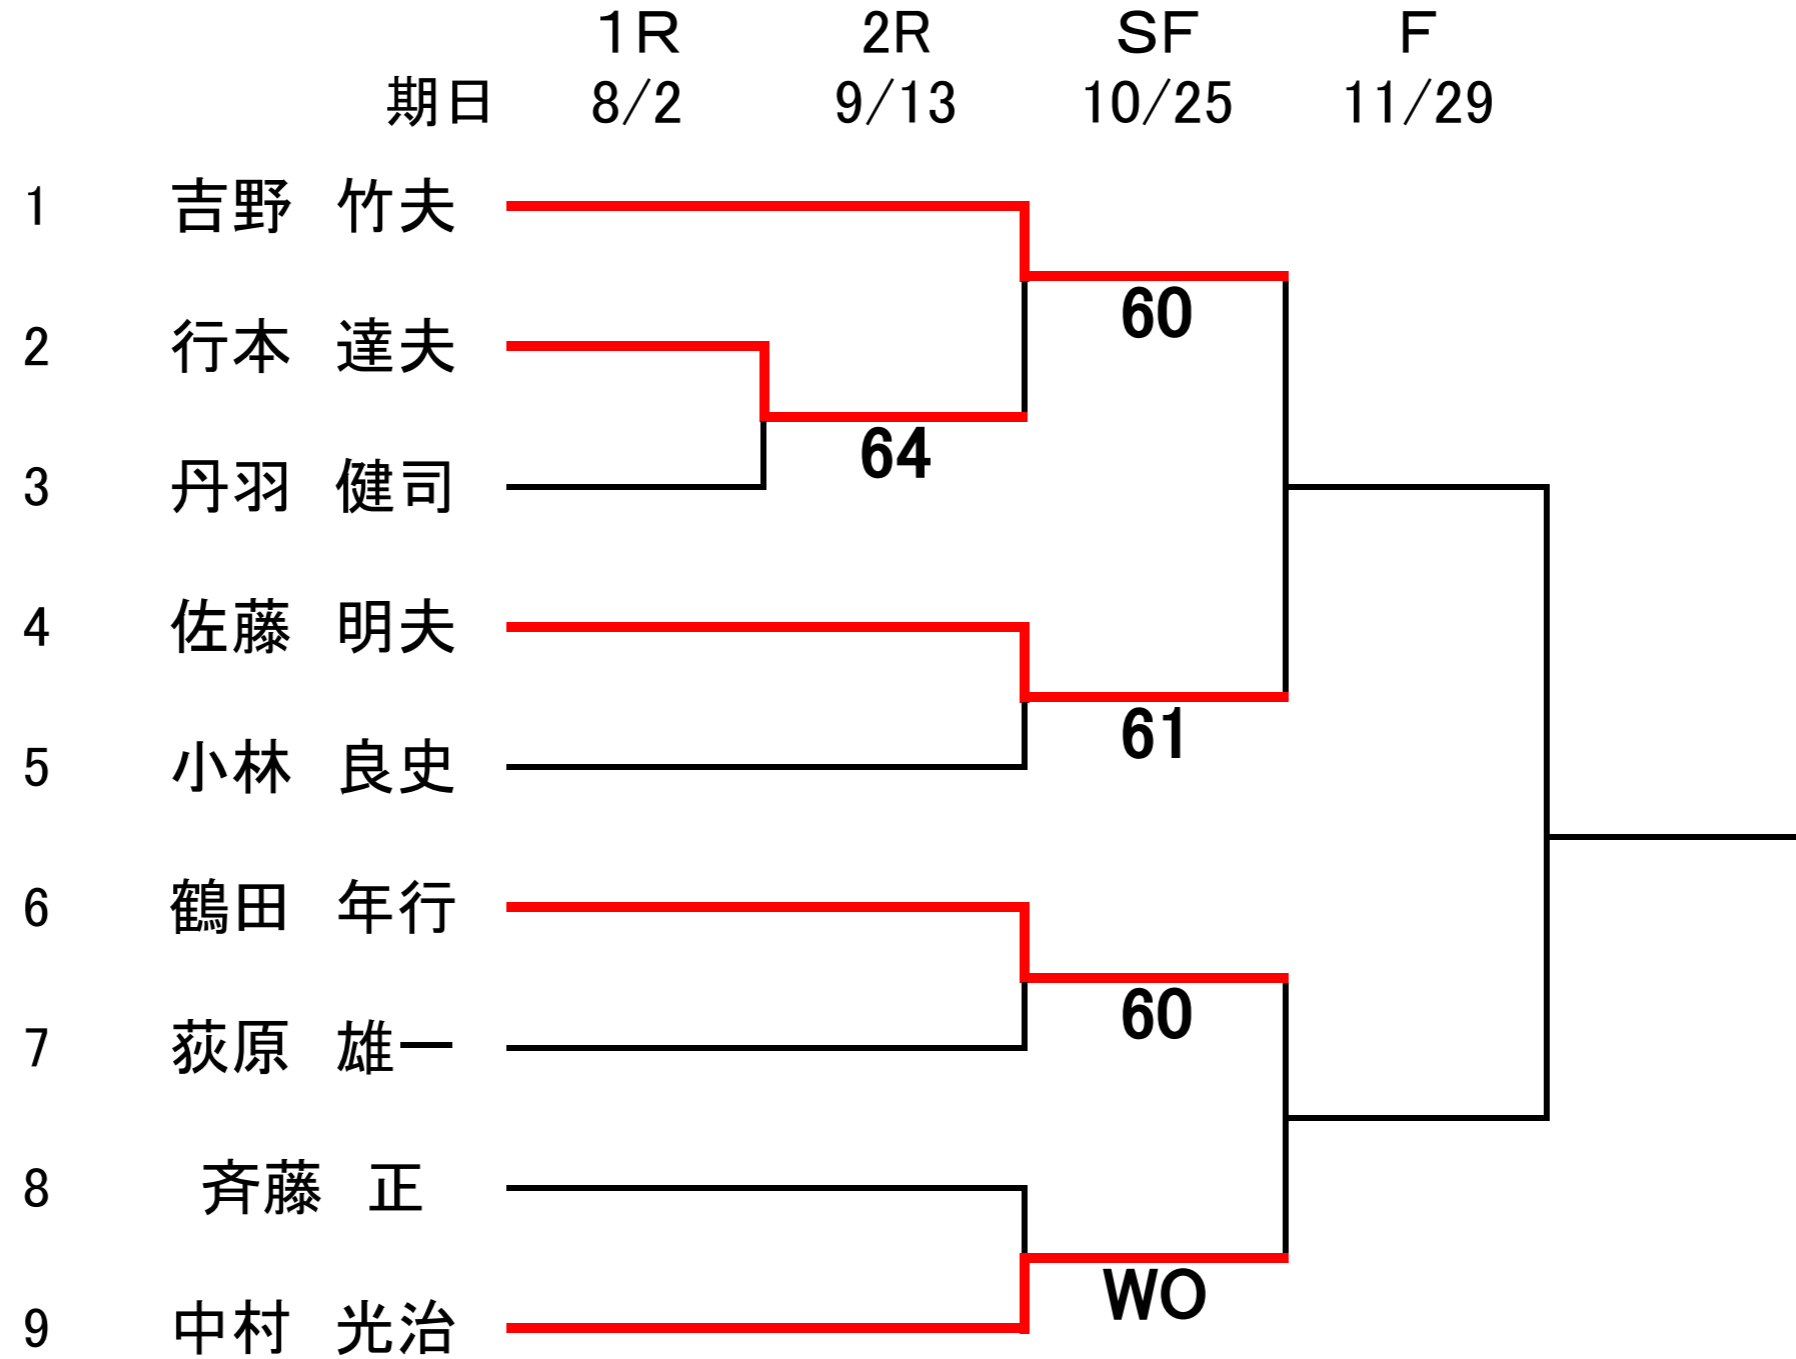

男子シングルス 60歳以上
(1Set match・6all,Tie-Break)

期日 8/2まで ①×②、③×④、②×⑤

9/13まで ①×③、④×⑤、②×③

10/25まで ①×④、③×⑤

11/29まで ②×④、①×⑤

	1	遠山 敬夫	2	脇田 芳徳	3	天野 源之	4	杉山 靖	5	金内 三千翁	成績	順位
1	遠山 敬夫		7-6(3)	6-0(WO)								
2	脇田 芳徳	6/7(3)		6-0(WO)				6-1				
3	天野 源之	0-6(WO)	0-6(WO)				0-6(WO)					
4	杉山 靖			6-0(WO)				6-0				
5	金内 三千翁		1-6				0-6					

男子シングルス65歳以上
(1Set match・6all,Tie-Break)

男子シングルス 70歳以上 (1Set match・6all,Tie-Break)

男子ダブルス 一般・50歳以上 (1Set match・6allTie-Break)

男子ダブルス 55歳・60歳以上
(1Set match・6all,Tie-Break)

期日 8/2まで ①×②、③×④、②×⑤

9/13まで ①×③、④×⑤、②×③