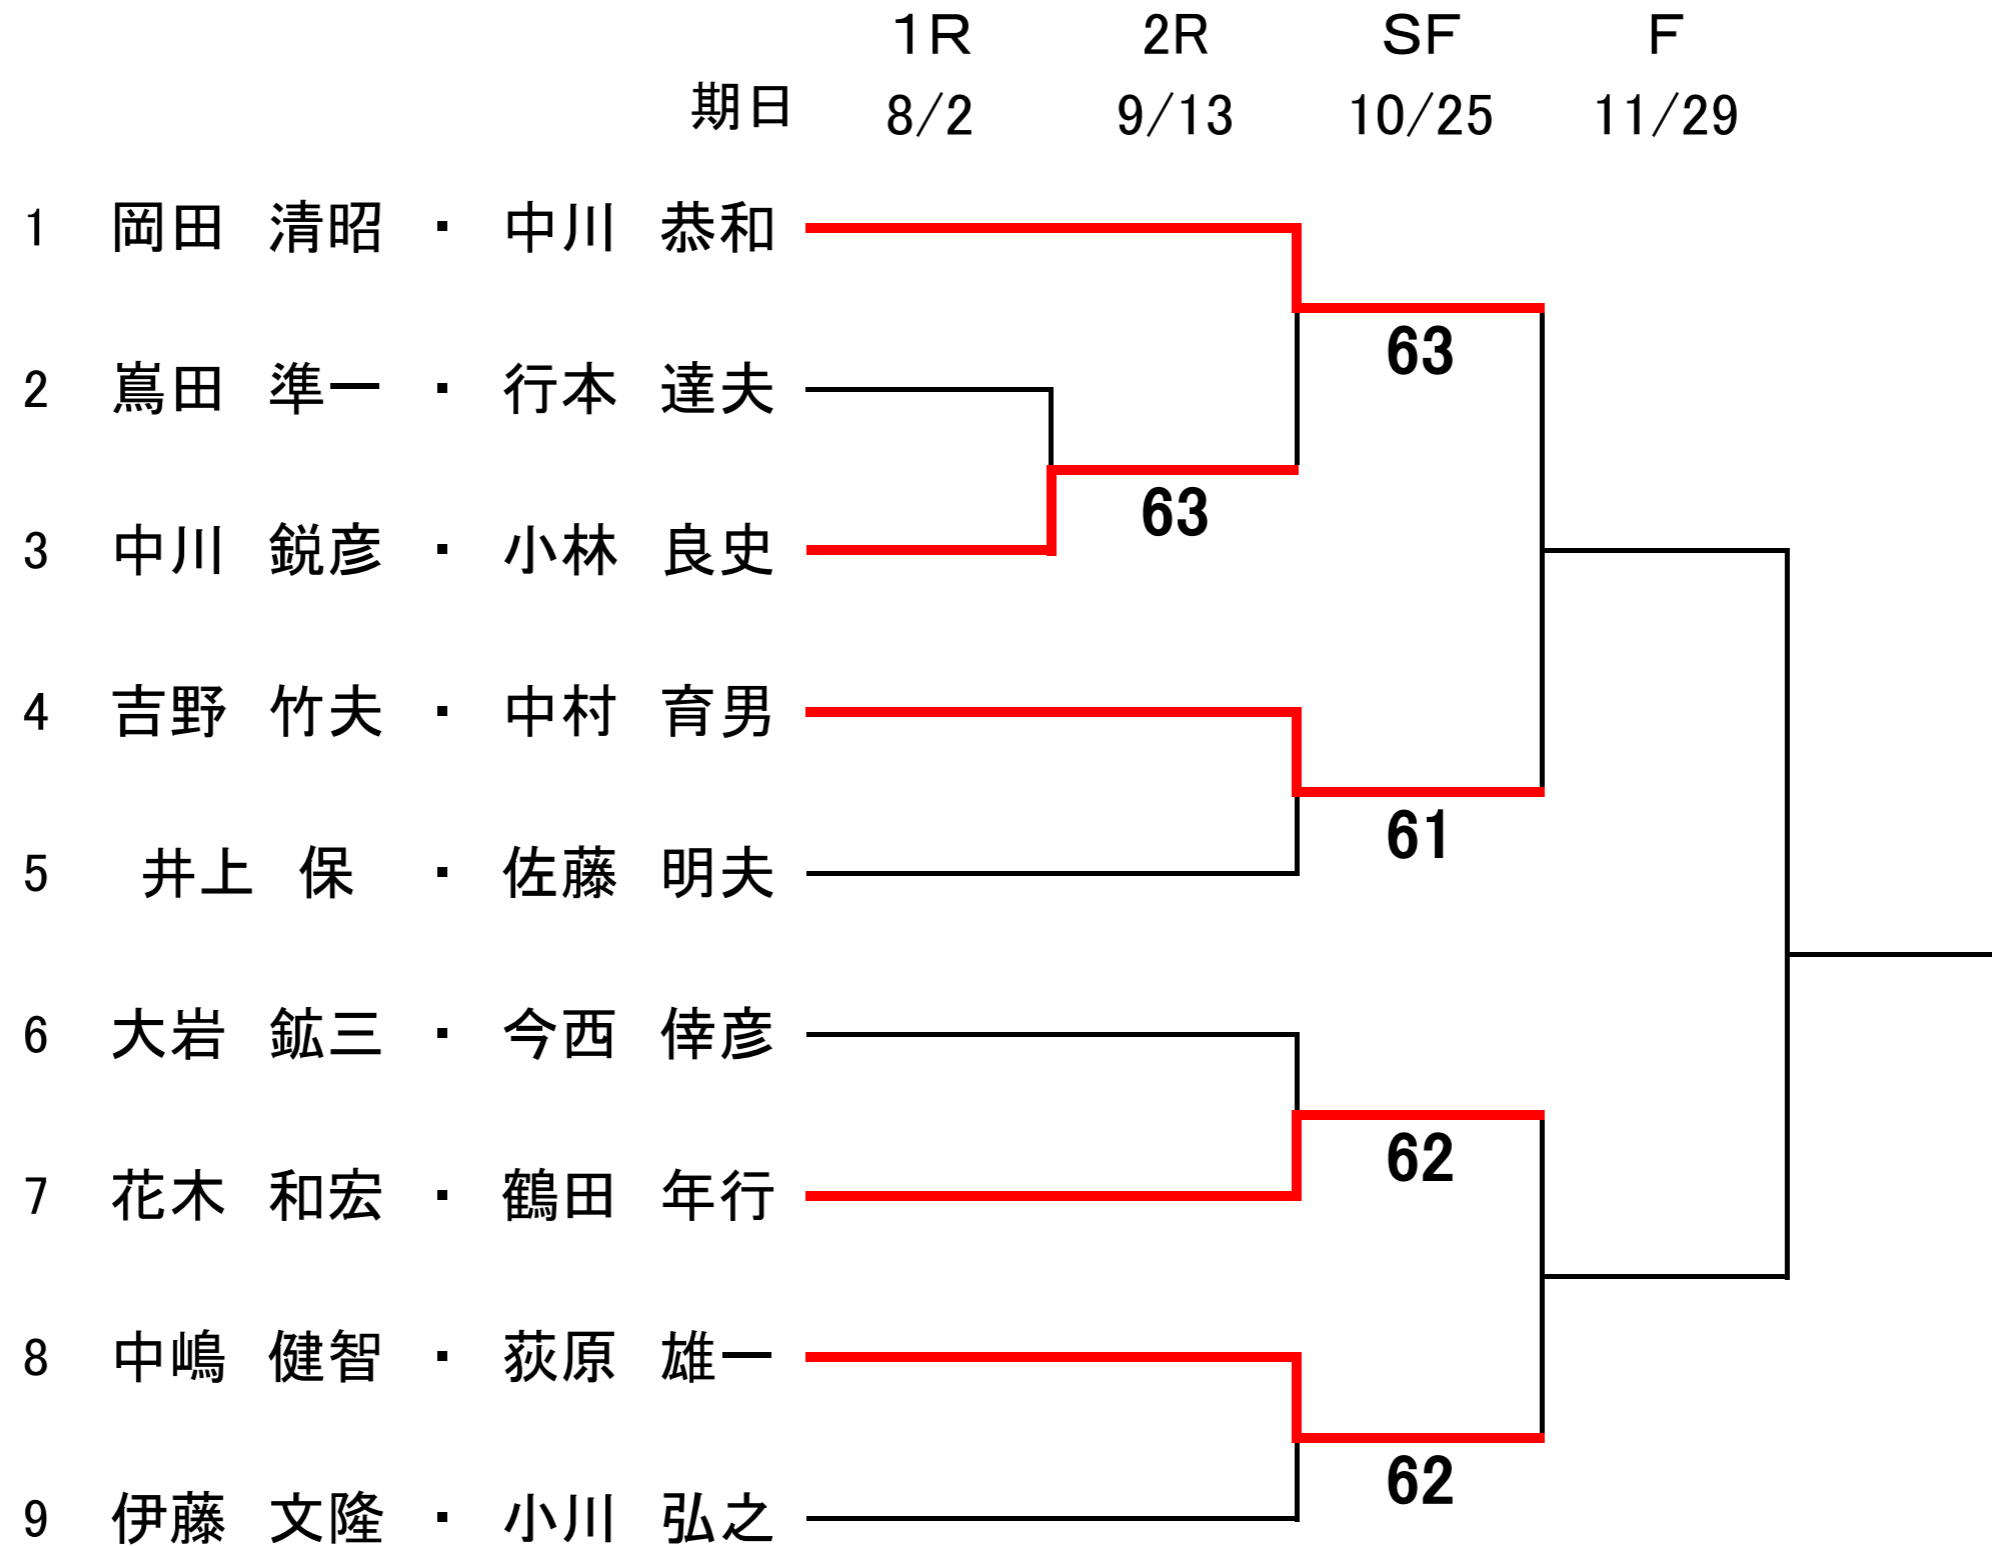

男子ダブルス 65歳以上 (1Set match・6all,Tie-Break)