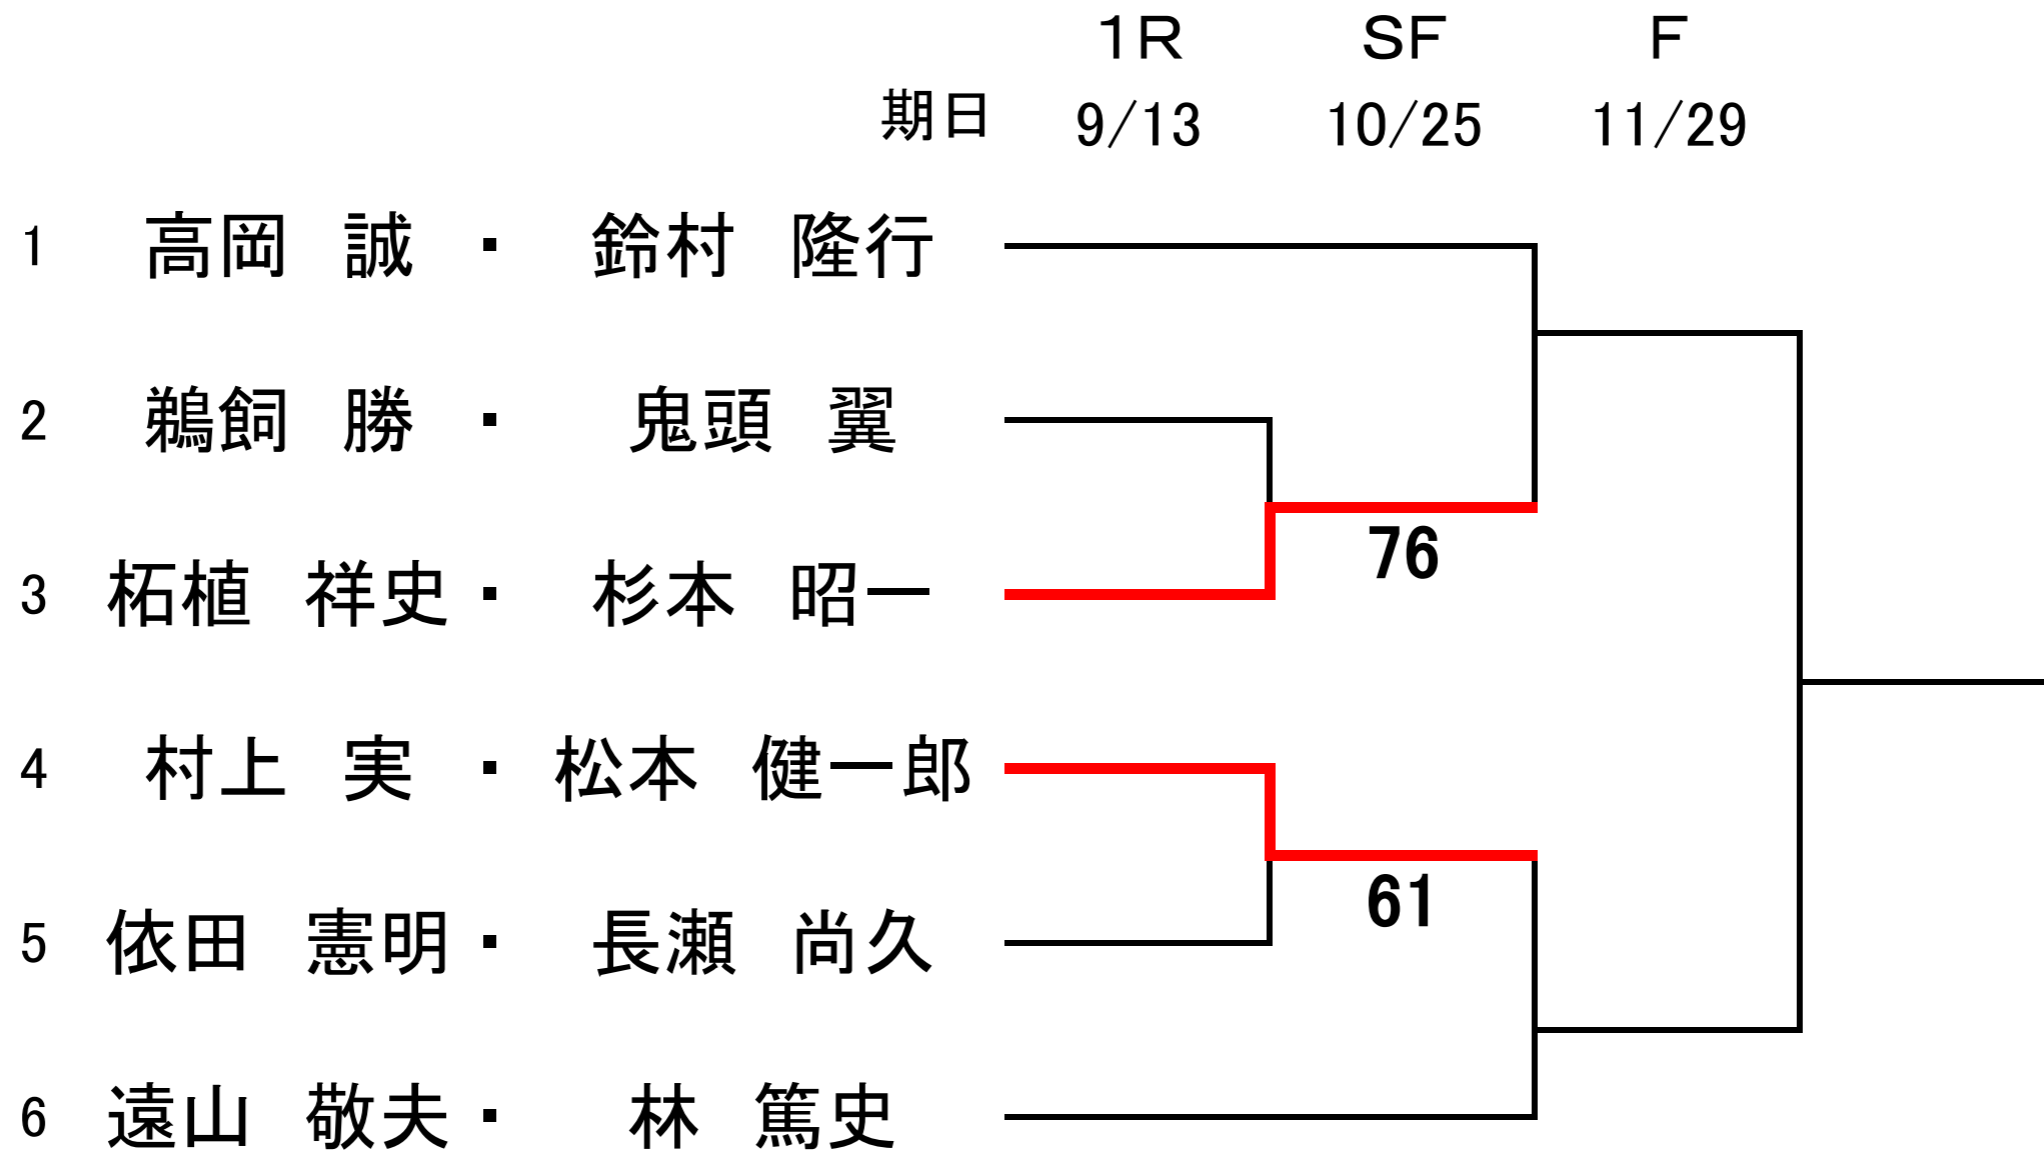

男子シングルス 60歳以上
(1Set match・6all,Tie-Break)

期日 8/2まで ①×②、③×④、②×⑤

9/13まで ①×③、④×⑤、②×③

10/25まで ①×④、③×⑤

11/29まで ②×④、①×⑤

	1	遠山 敬夫	2	脇田 芳徳	3	天野 源之	4	杉山 靖	5	金内 三千翁	成績	順位
1	遠山 敬夫		7-6(3)	6-0(WO)								
2	脇田 芳徳	6/7(3)		6-0(WO)				6-1				
3	天野 源之	0-6(WO)	0-6(WO)				0-6(WO)					
4	杉山 靖			6-0(WO)				6-0				
5	金内 三千翁		1-6				0-6					

男子シングルス65歳以上
(1Set match・6all,Tie-Break)

男子シングルス 70歳以上 (1Set match・6all,Tie-Break)

男子ダブルス 一般・50歳以上 (1Set match・6allTie-Break)

男子ダブルス 55歳・60歳以上
(1Set match・6all,Tie-Break)

期日 8/2まで ①×②、③×④、②×⑤

9/13まで ①×③、④×⑤、②×③