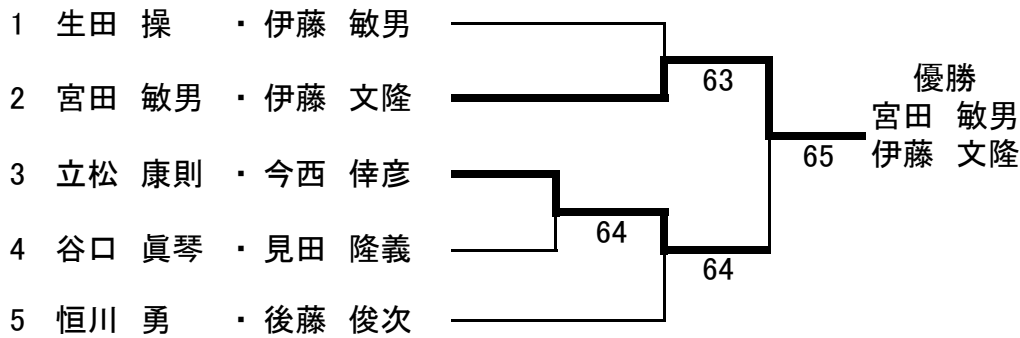

ウィークデーターナメント 男子

平成28年6月9日

参加 18名

1R QF SF F

コンソレーション

1R SF F

ウィークデートーナメント 女子

平成28年6月9日

参加8名

	大橋 和美 阿部 真由美	2 中井 良子 山田 幸代	3 坂井 恵美 山内 雪	谷 紀枝 横井 佳子	成績 得失点差	順位
1 大橋 和美 阿部 真由美		3-6	6-1	6-0	2勝1敗 +8	1
2 中井 良子 山田 幸代	6-3		5-6	6-1	2勝1敗 +7	2
3 坂井 恵美 山内 雪	1-6	6-5		5-6	1勝2敗 -5	3
4 谷 紀枝 横井 佳子	0-6	1-6	6-5		1勝2敗 -10	4