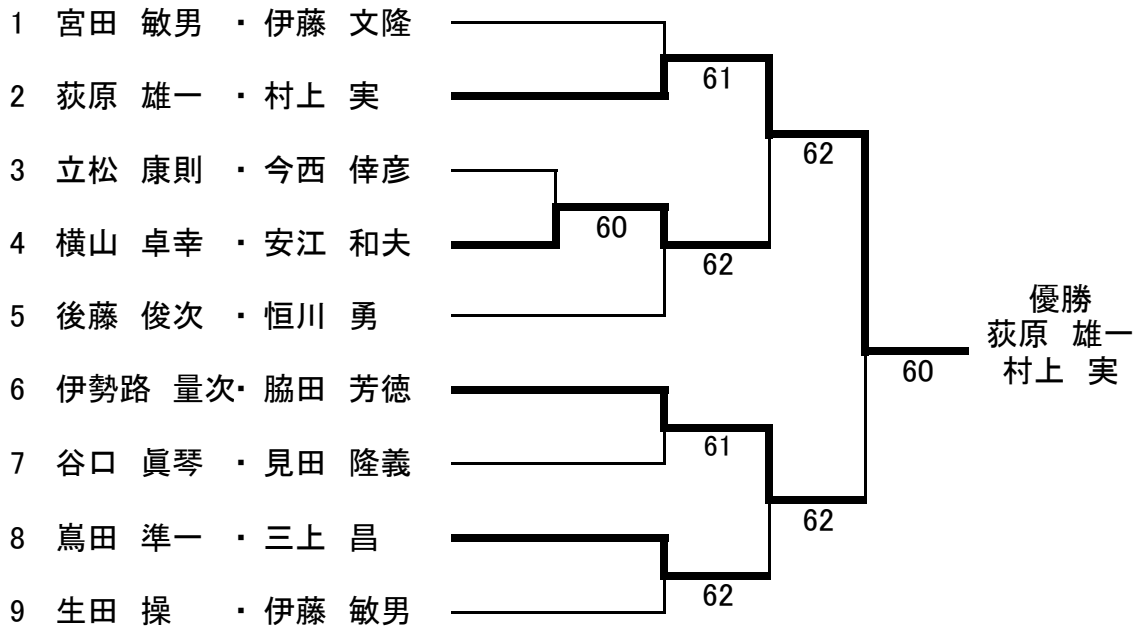

ウィークデーターナメント 男子

平成28年6月9日

参加 18名

1R QF SF F

コンソレーション

1R SF F

ウィークデートーナメント 女子

平成28年6月9日

参加8名

	大橋 和美 阿部 真由美	2 中井 良子 山田 幸代	3 坂井 恵美 山内 雪	谷 紀枝 横井 佳子	成績 得失点差	順位
1 大橋 和美 阿部 真由美		3-6	6-1	6-0	2勝1敗 +8	1
2 中井 良子 山田 幸代	6-3		5-6	6-1	2勝1敗 +7	2
3 坂井 恵美 山内 雪	1-6	6-5		5-6	1勝2敗 -5	3
4 谷 紀枝 横井 佳子	0-6	1-6	6-5		1勝2敗 -10	4