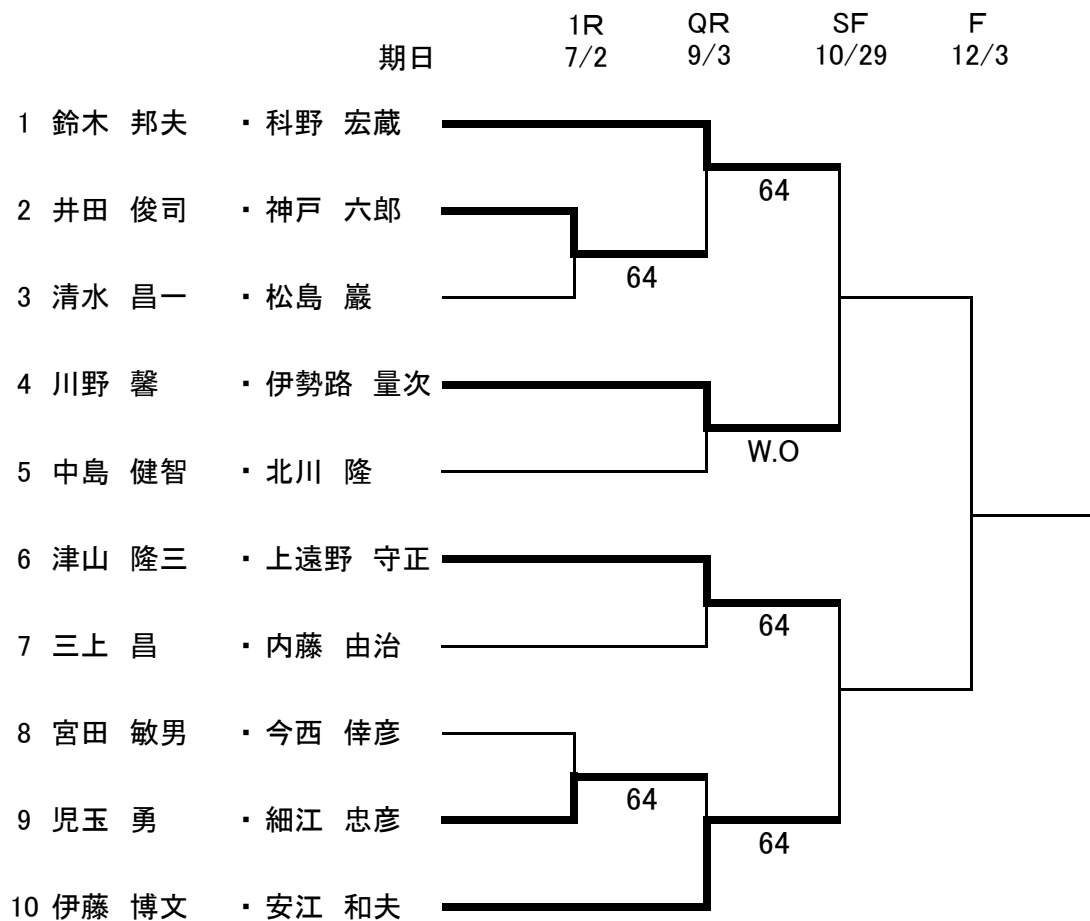

9/2現在

男子ダブルス 70歳以上 (1Set match・6all,Tie-Break)