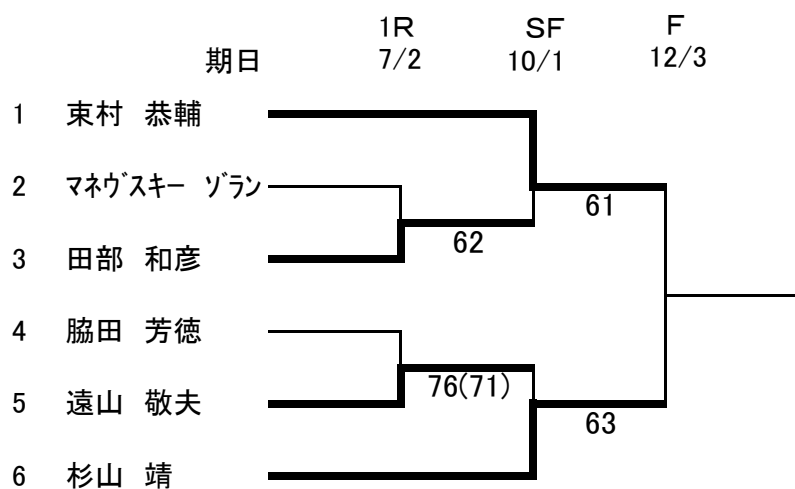

期日 12/3

	1 高谷 繁雄	2 松本 健一郎	3 村上 実	4 高岡 誠	5 服部 靖	成績	順位
1 高谷 繁雄		3-6					
2 松本 健一郎	6-3						
3 村上 実							
4 高岡 誠							
5 服部 靖							

10/3現在

男子シングルス 50歳以上 (1Set match・6all,Tie-Break)

9/2現在

男子シングルス 60歳以上 (1Set match・6all,Tie-Break)