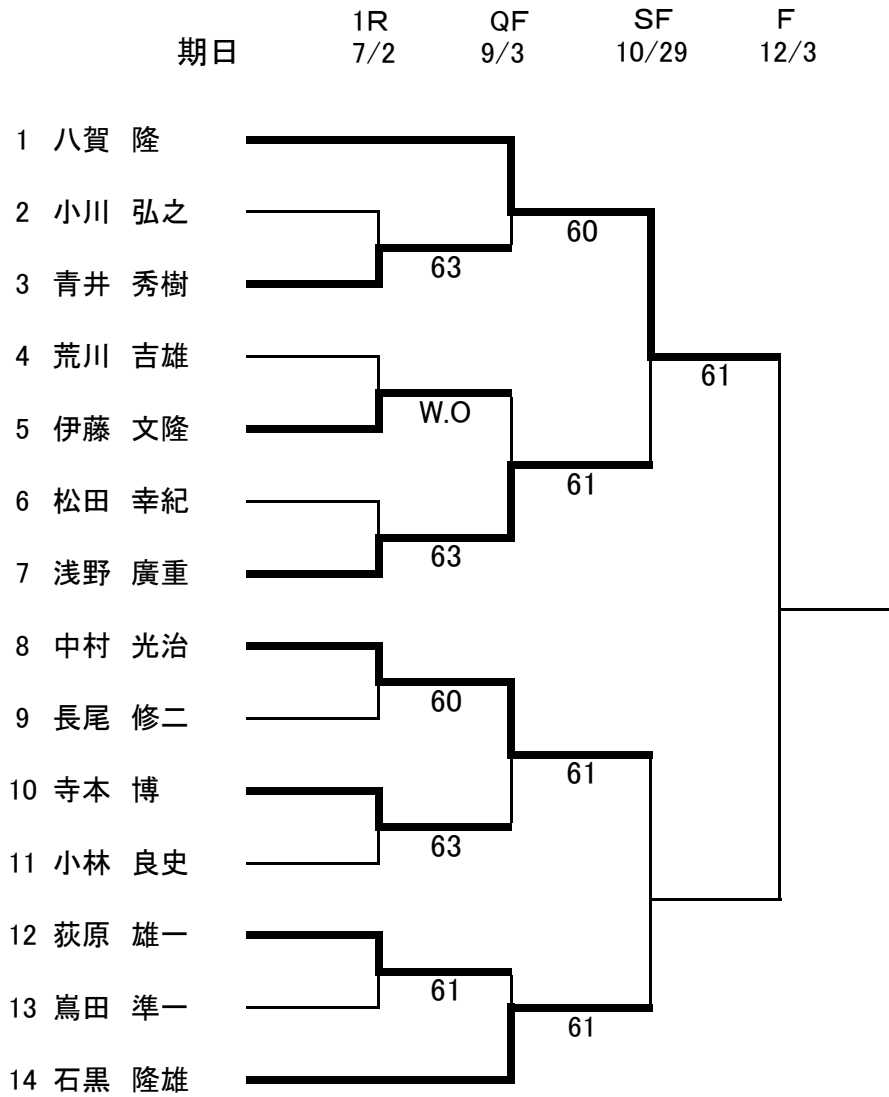

9/2現在

男子シングルス 60歳以上 (1Set match・6all,Tie-Break)

	期日	1R 7/2	QF 9/3	SF 10/29	F 12/3
1	吉野 竹夫				
2	村木 久雄			60	
3	余吾 和彦		62		
4	佐藤 明夫				
5	丹羽 健司		W.O	75	
6	天野 源之				
7	斎藤 正				
8	山田 悦男			63	
9	福山 達		⑤4RET		
10	有坂 久隆				
11	中村 育男		64		
12	横山 卓幸			62	

10/10現在

男子シングルス 65歳以上 (1Set match・6all,Tie-Break)