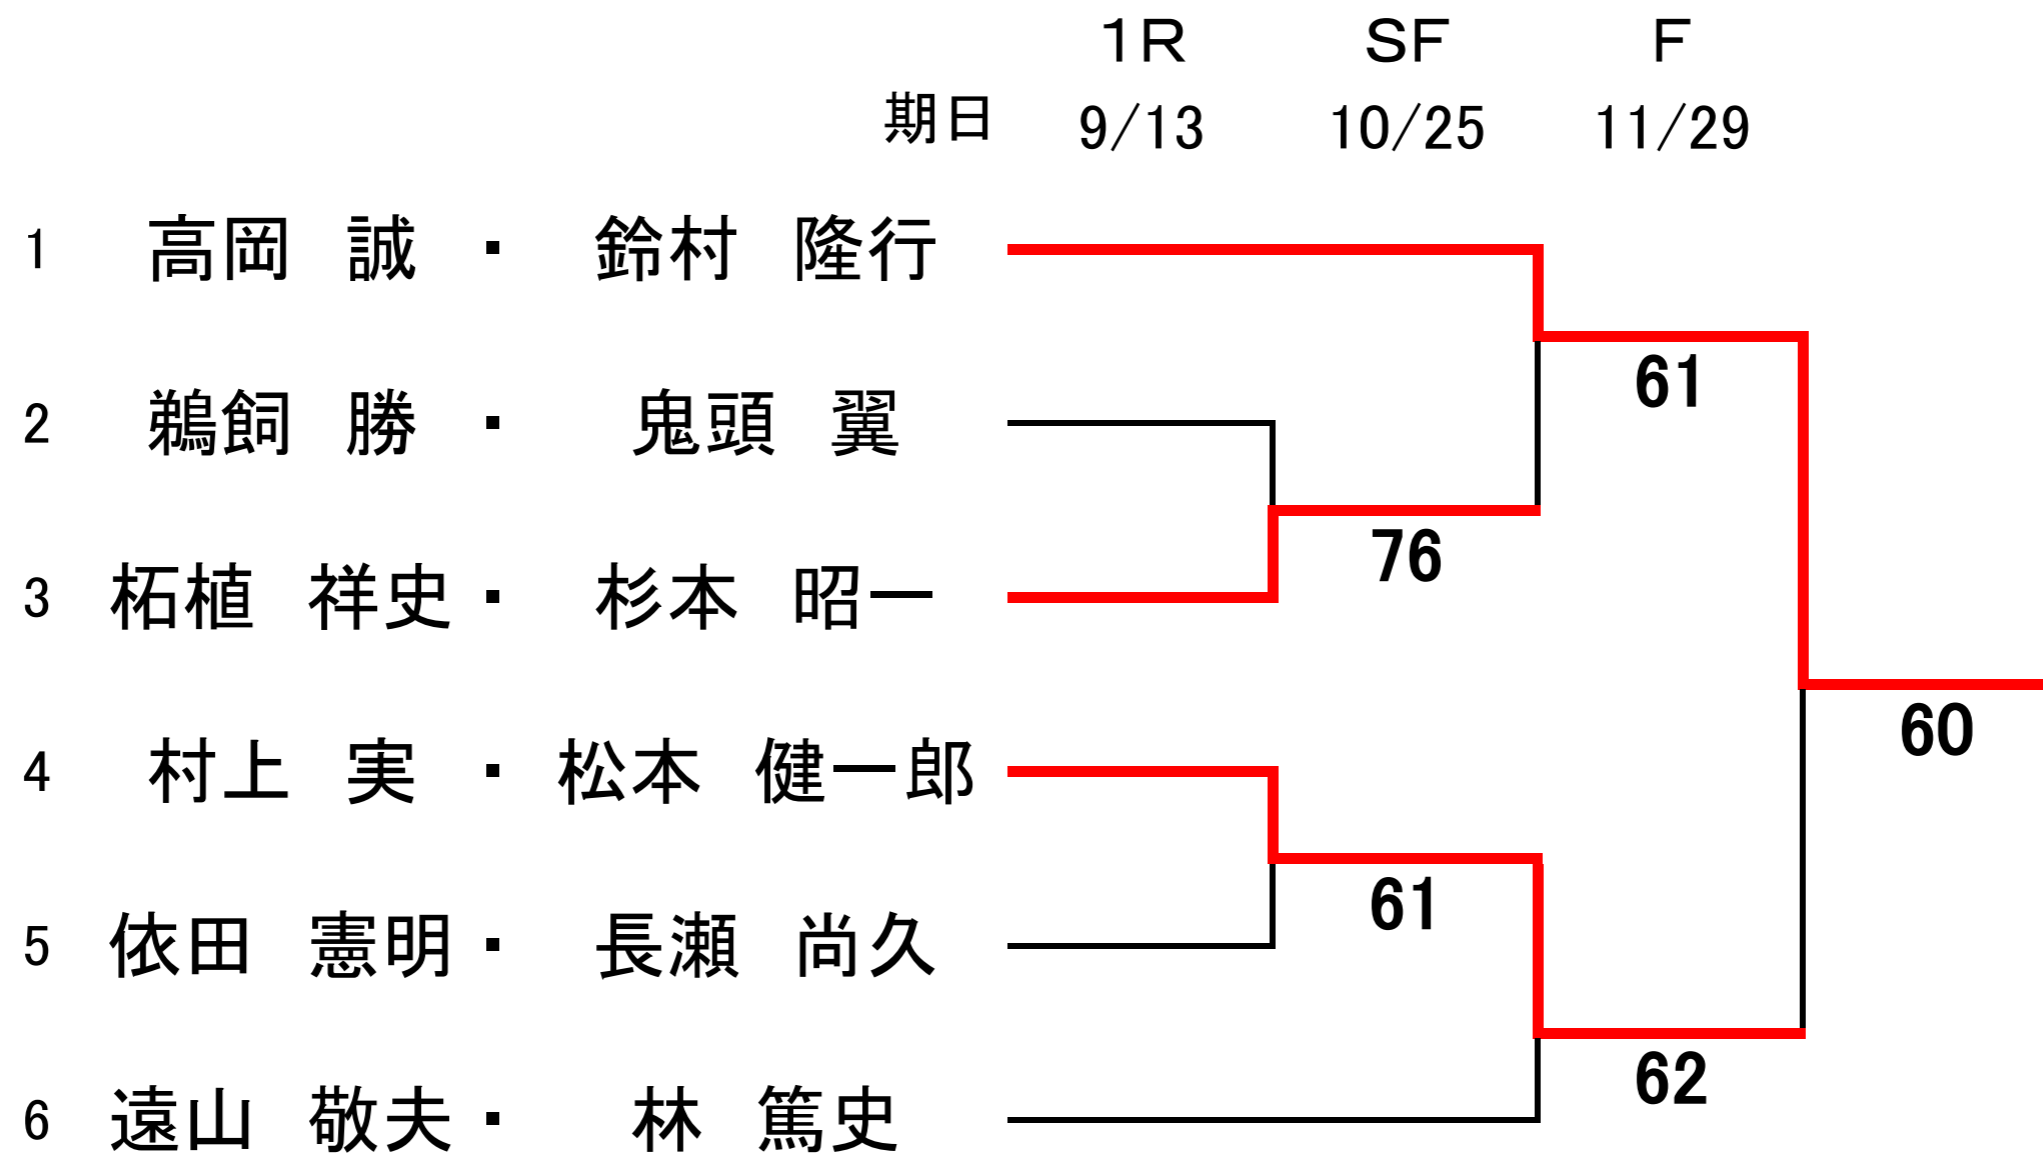

男子シングルス 80歳以上
(1Set match・6all,Tie-Break)

期日 9/13まで ①×②、③×④

10/25まで ①×③、②×④

11/29まで ②×③、①×④

	1	松島 巖	2	中川 宏一	3	大山 貞雄	4	清水 昌一	成績	順位
1	松島 巖		6-1	6-0(WO)	6-1	3-0	1			
2	中川 宏一	1-6		6-0(WO)	6-0	2-1	2			
3	大山 貞雄	0-6(WO)	0-6(WO)		0-6(WO)	0-3	4			
4	清水 昌一	1-6	0-6	6-0(WO)		1-3	3			

男子ダブルス 一般・50歳以上 (1Set match・6allTie-Break)