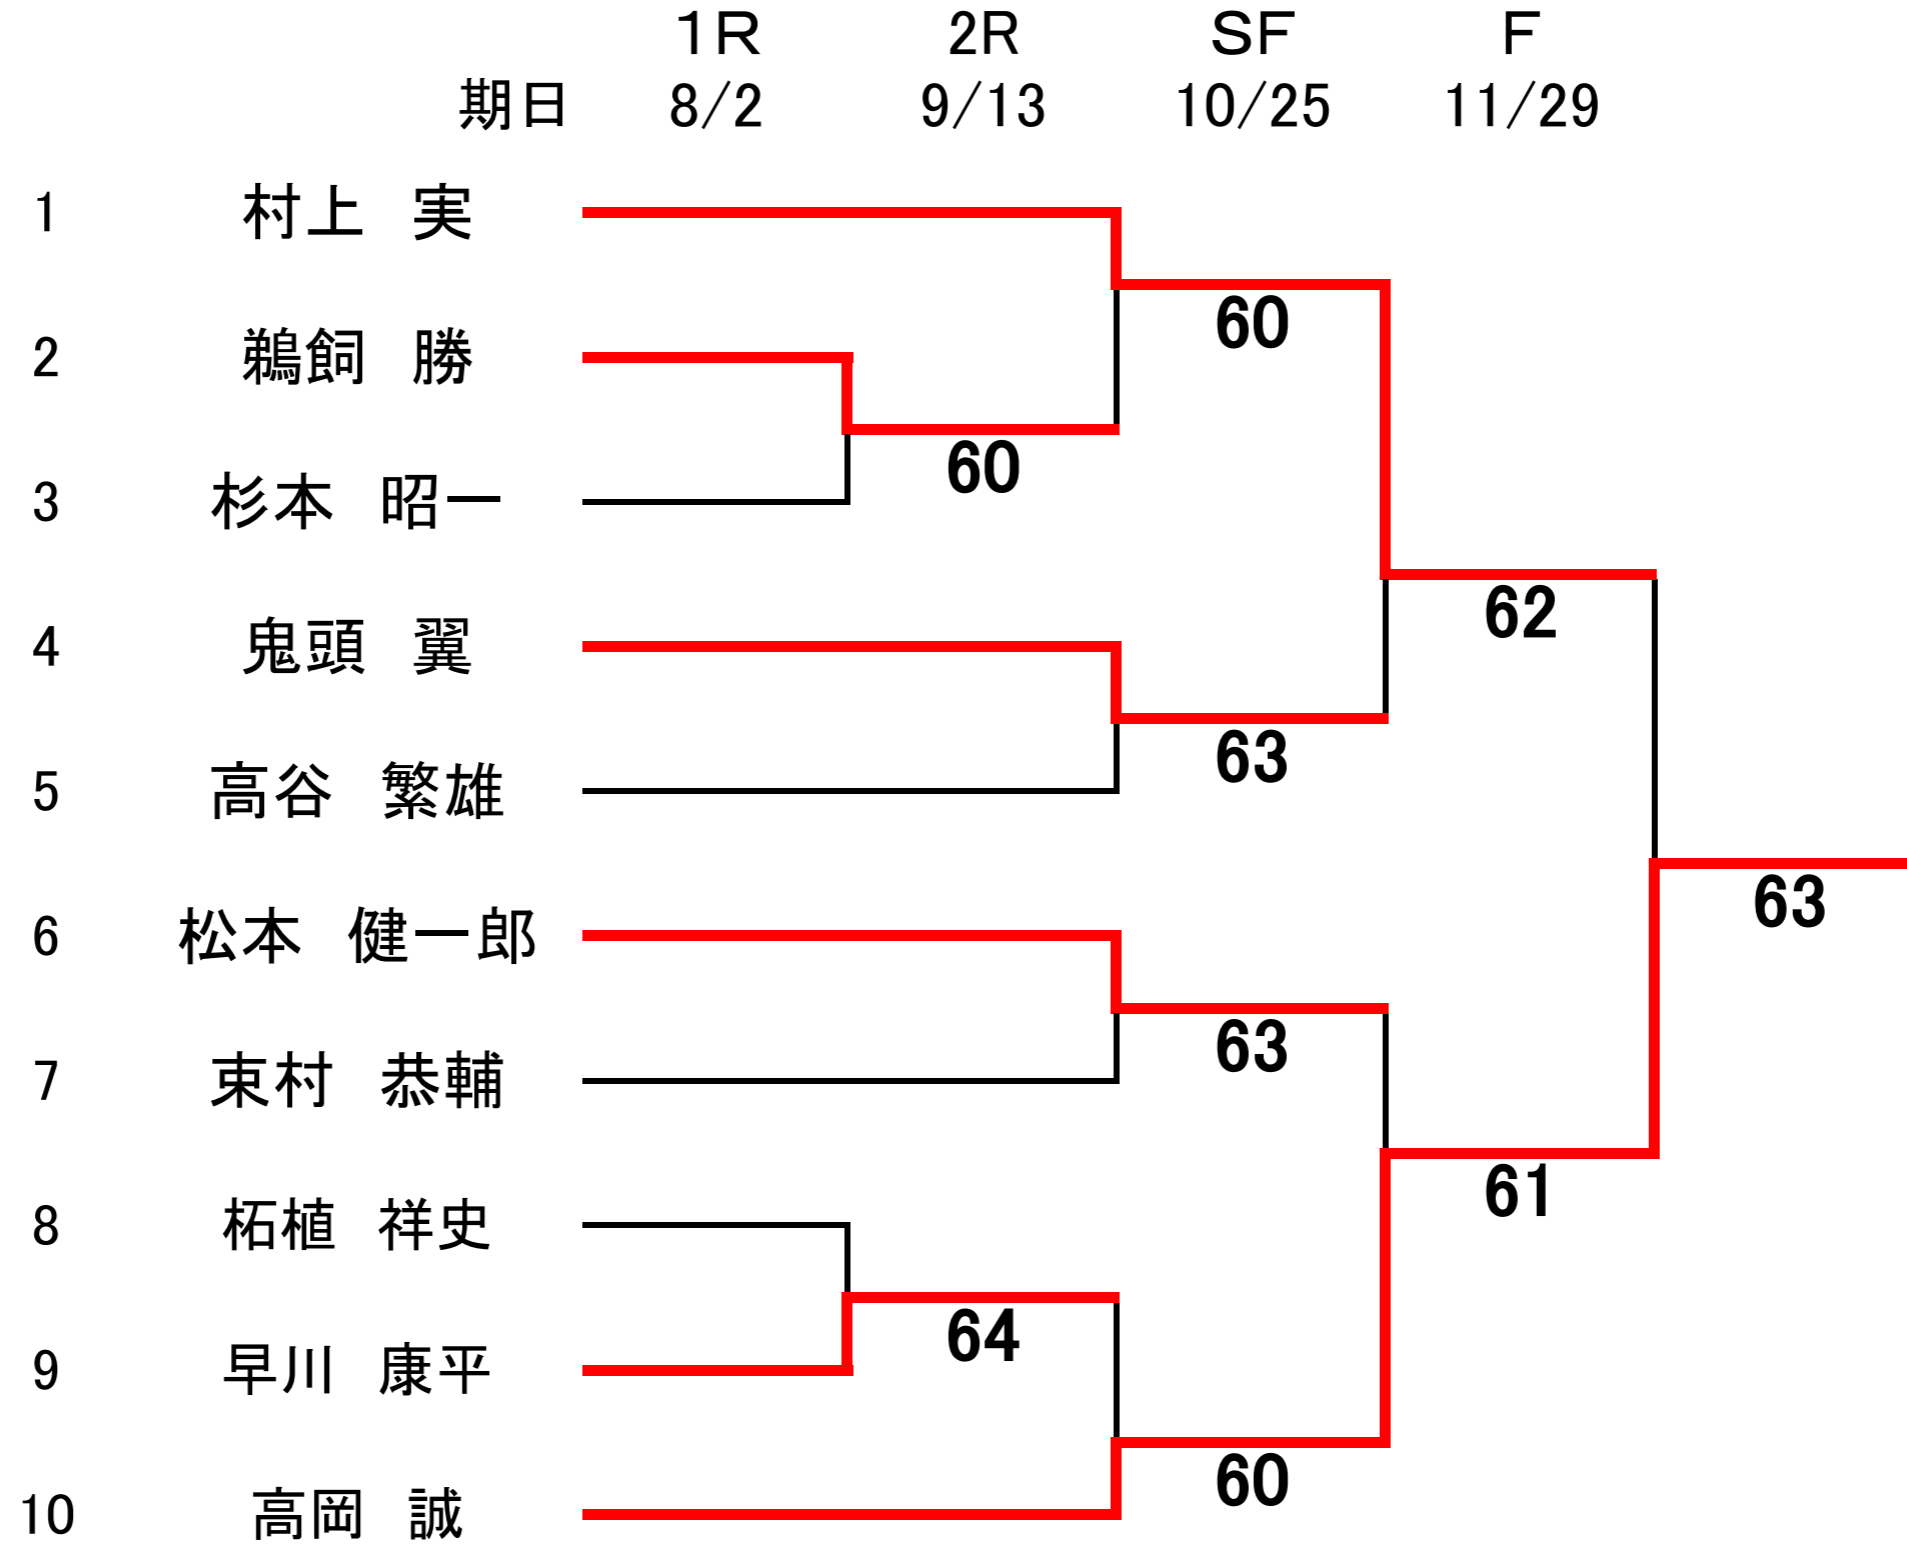

男子シングルス 一般・55歳
(1Set match・6all,Tie-Break)

男子シングルス 60歳以上
(1Set match・6all,Tie-Break)

期日 8/2まで ①×②、③×④、②×⑤

9/13まで ①×③、④×⑤、②×③

10/25まで ①×④、③×⑤

11/29まで ②×④、①×⑤

	1	遠山 敬夫	2	脇田 芳徳	3	天野 源之	4	杉山 靖	5	金内 三千翁	成績	順位
1	遠山 敬夫		7-6(3)	6-0(WO)	5-7	6-0	3-1	2				
2	脇田 芳徳	6/7(3)		6-0(WO)	5-7	6-1	2-2	3				
3	天野 源之	0-6(WO)	0-6(WO)		0-6(WO)	0-6(WO)	0-4	5				
4	杉山 靖	7-5	7-5	6-0(WO)		6-0	4-0	1				
5	金内 三千翁	0-6	1-6	6-0(WO)	0-6		1-3	4