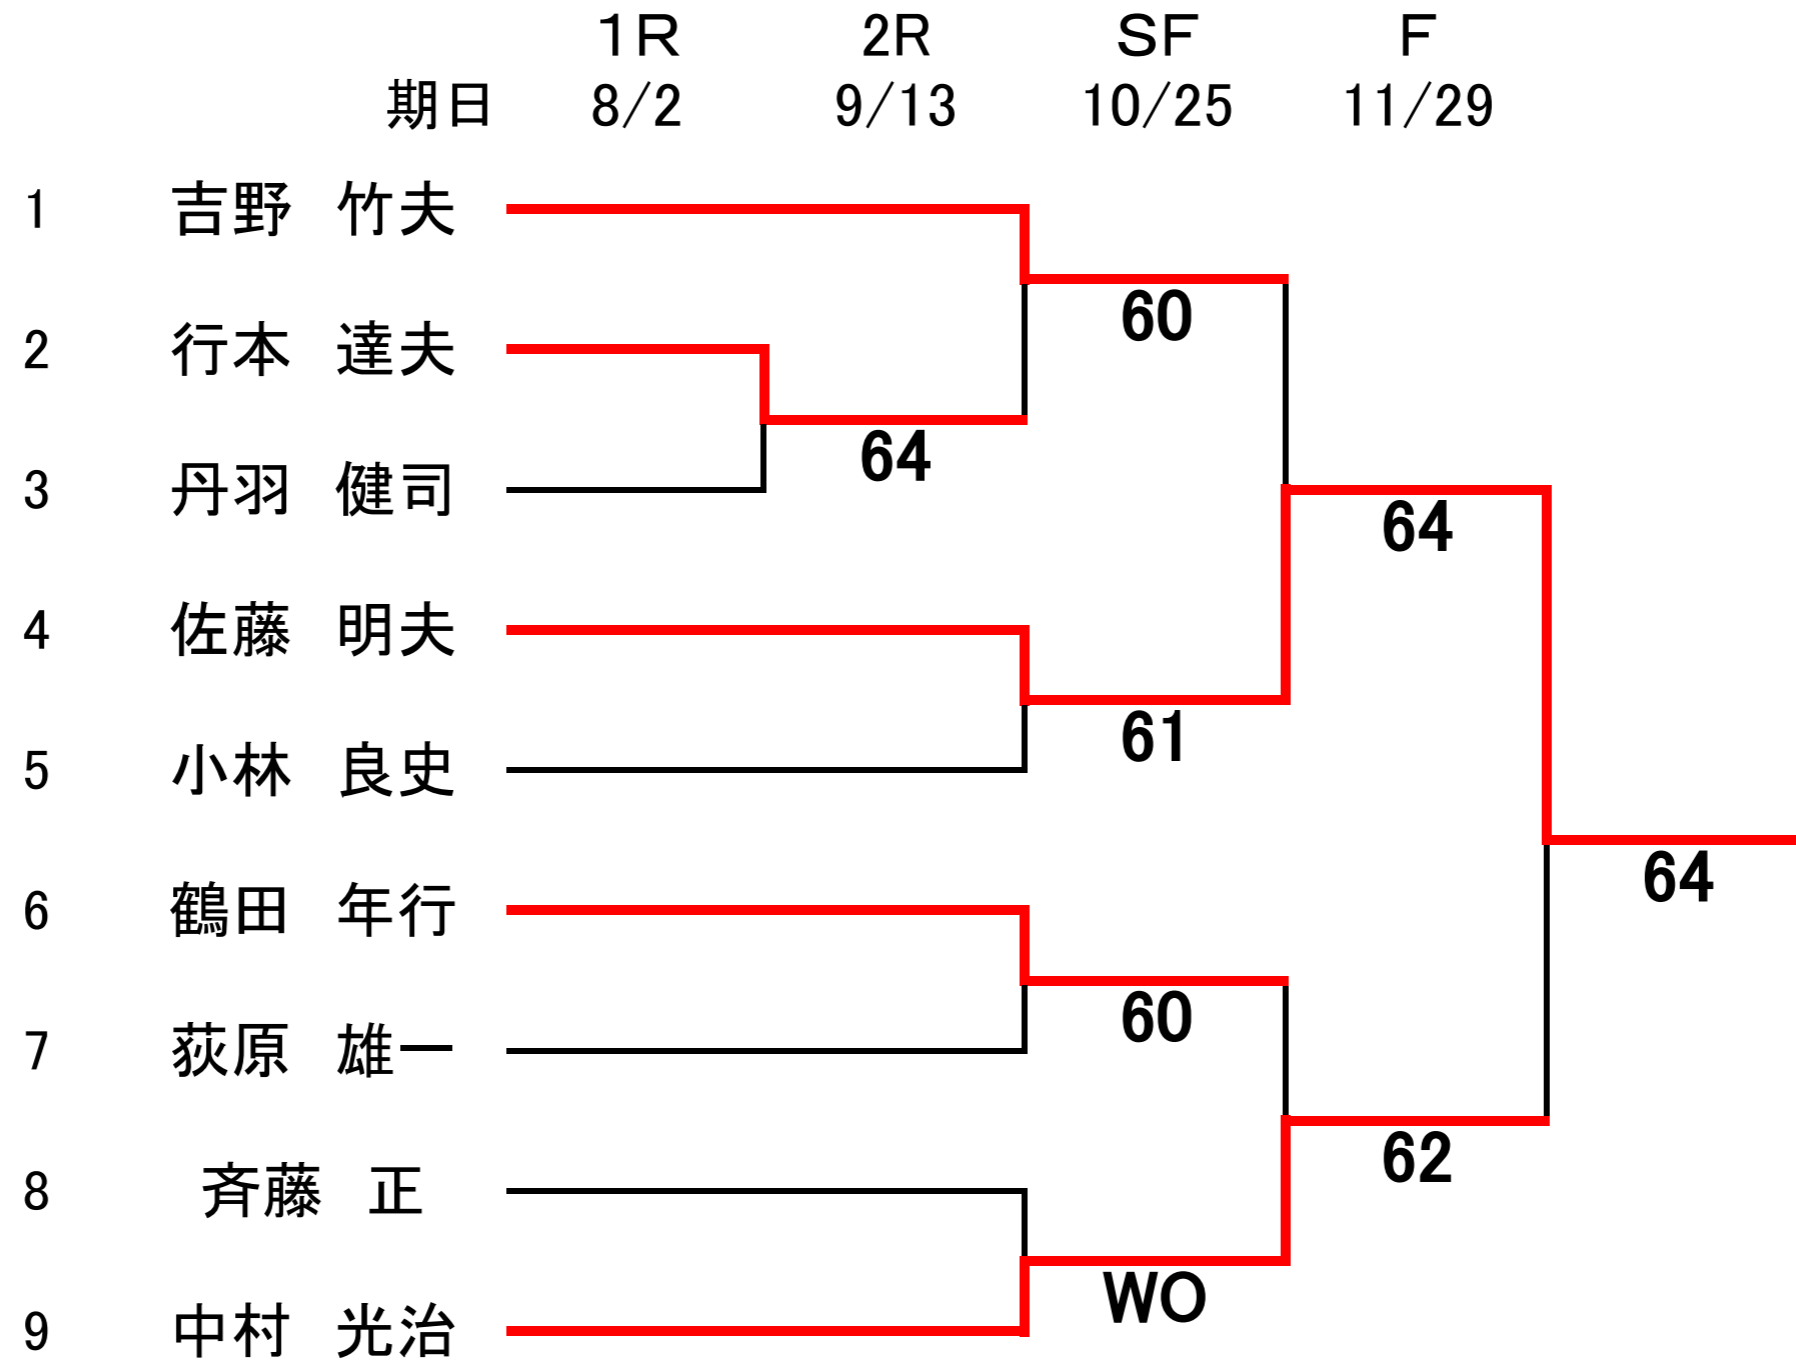

男子シングルス65歳以上
(1Set match・6all,Tie-Break)

男子シングルス 70歳以上 (1Set match・6all,Tie-Break)

	期日	1R 8/2	2R 9/13	SF 10/25	F 11/29
1	石黒 隆雄				
2	寺本 博			63	
3	伊勢路 量次		76(1)		
4	青井 秀樹				62
5	内藤 由治		75		
6	細江 忠彦			75	
7	津山 隆三		62		
8	後藤 俊次				76(1)
9	近藤 宏		60		
10	松田 幸紀			62	
11	三上 昌		62		
12	下沖 実美				61
13	畹田 準一		60		
14	八賀 隆			62