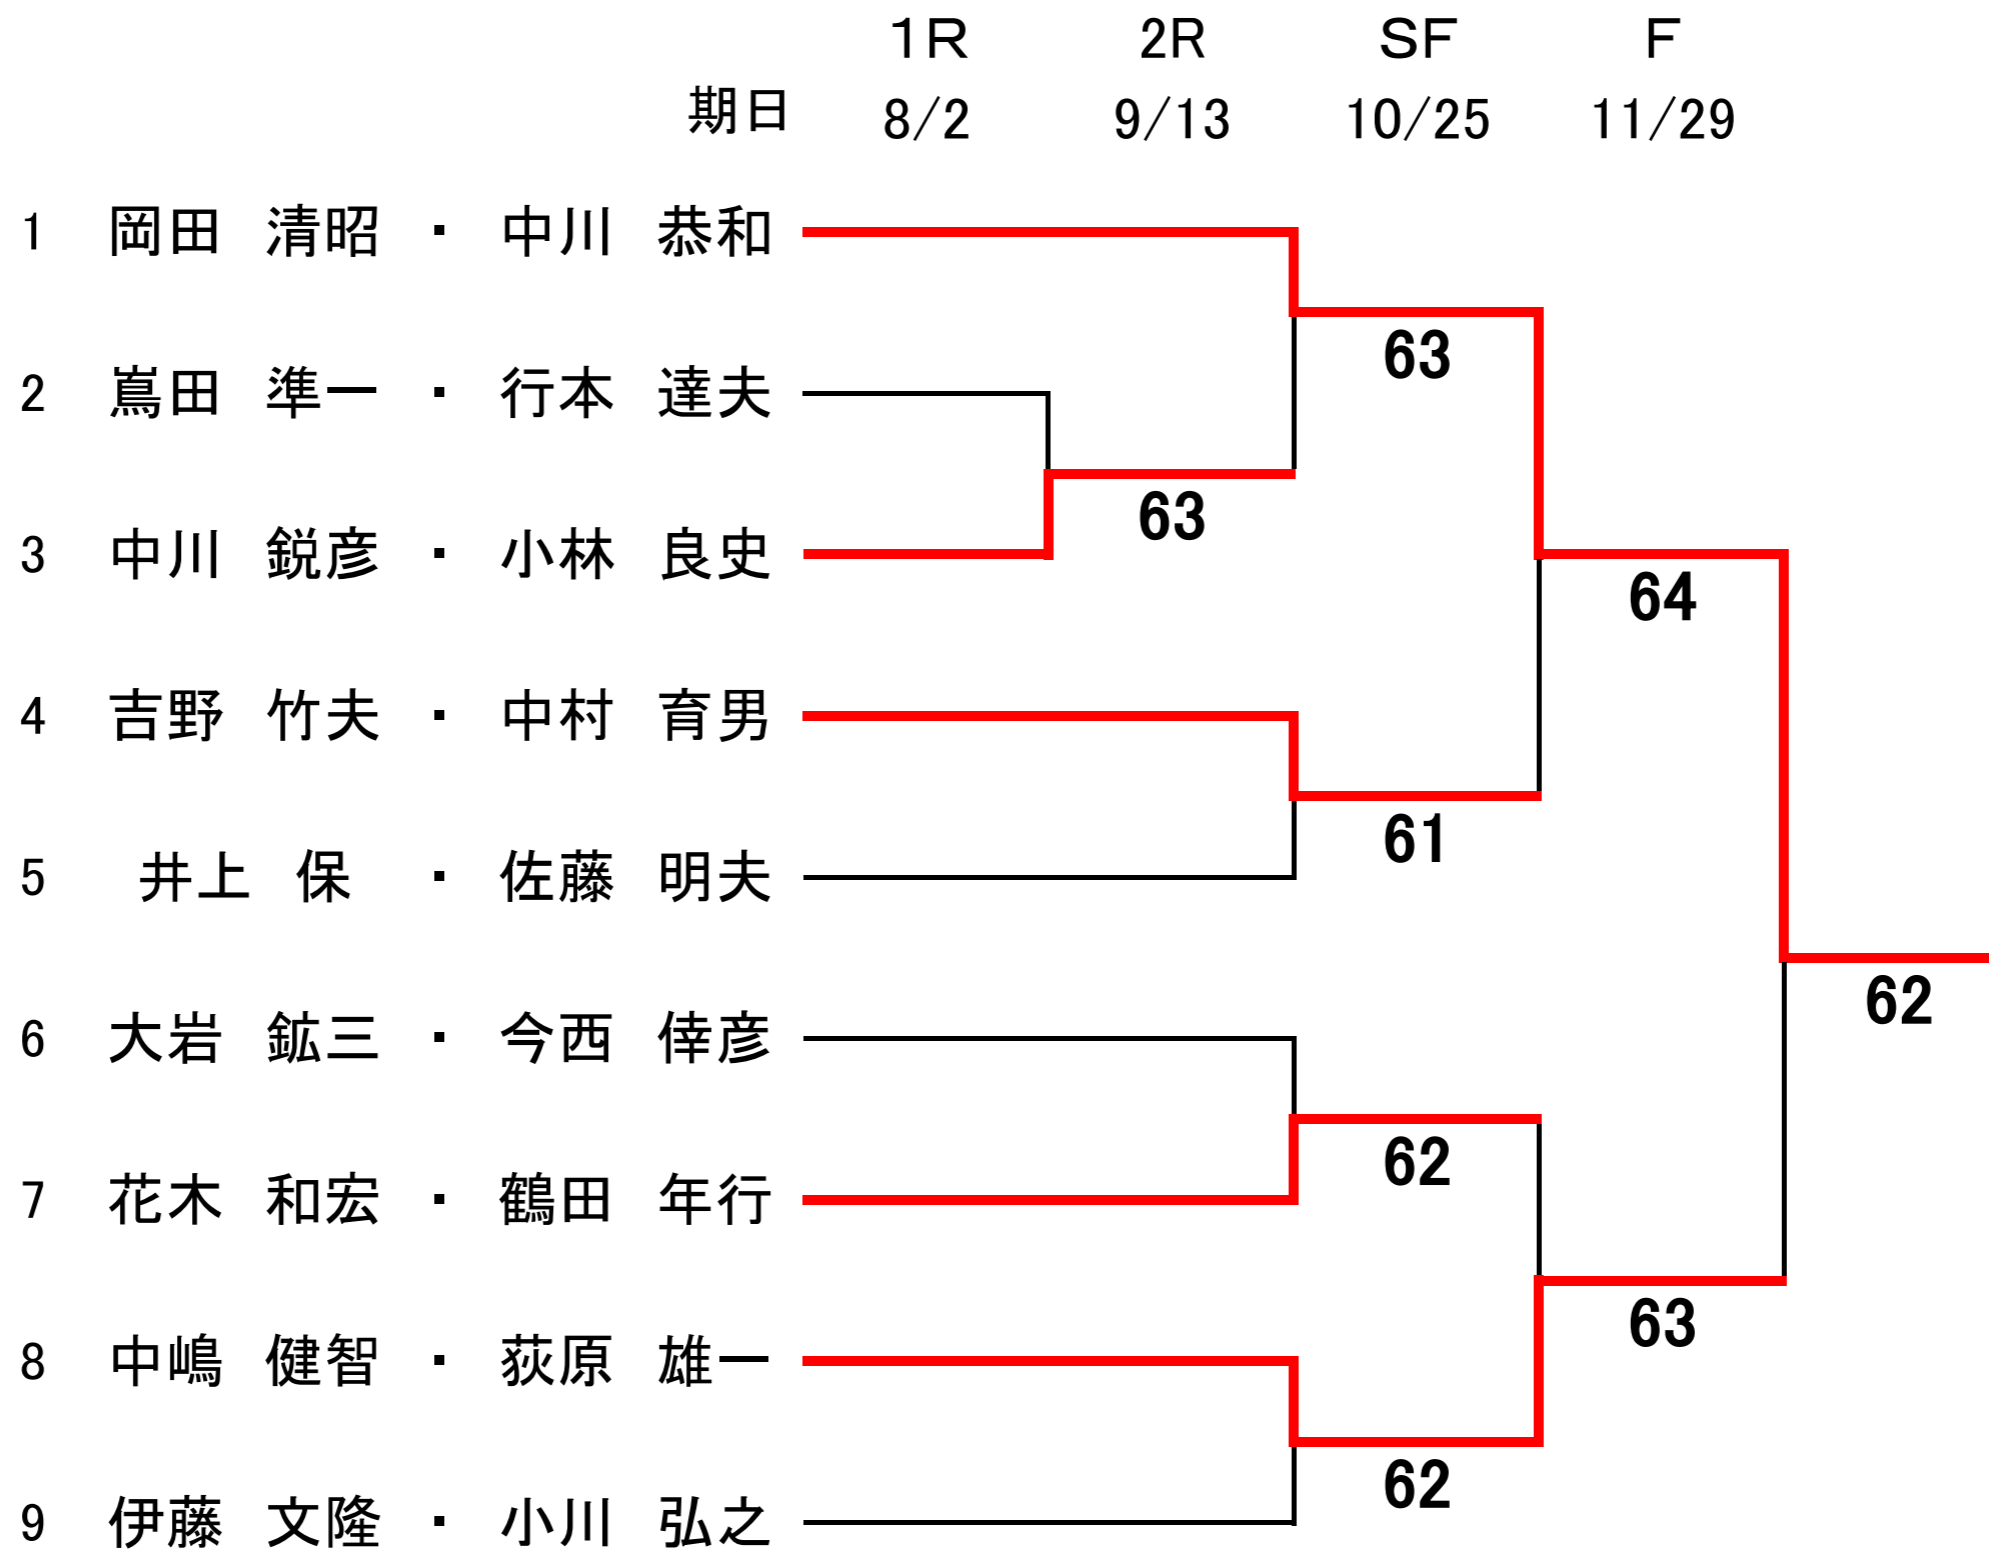

男子ダブルス 一般・50歳以上 (1Set match・6allTie-Break)

男子ダブルス 55歳・60歳以上
(1Set match・6all,Tie-Break)

期日 8/2まで ①×②、③×④、②×⑤

9/13まで ①×③、④×⑤、②×③

10/25まで ①×④、③×⑤

11/29まで ②×④、①×⑤

		1 高谷 繁雄 福山 達	2 下沖 実美 余吾 和彦	3 脇田 芳徳 吉川 修司	4 加藤 進 杉山 靖	5 中村 光治 東村 恭輔	成績	順位
1	高谷 繁雄		6-0 (WO)	6-7 (5)	0-6	2-6	1-3	4
	福山 達							
2	下沖 実美	0-6 (WO)		0-6 (WO)	0-6 (WO)	0-6 (WO)	0-4	5
	余吾 和彦							
3	脇田 芳徳	7-6 (5)	6-0 (WO)		0-6	2-6	2-2	3
	吉川 修司							
4	加藤 進	6-0	6-0 (WO)	6-0		6-1	4-0	1
	杉山 靖							
5	中村 光治	6-2	6-0 (WO)	6-2	1-6		3-1	2
	東村 恭輔							

男子ダブルス 65歳以上 (1Set match・6all,Tie-Break)

男子ダブルス 70歳以上 (1Set match・6all,Tie-Break)

		1R	2R	SF	F
	期日	8/2	9/13	10/25	11/29
1	石黒 隆雄 ・ 八賀 隆				
2	松島 巖 ・ 清水 昌一			62	
3	谷口 洋三 ・ 松田 幸紀		61		
4	竹川 賢次 ・ 青井 秀樹				
5	津山 隆三 ・ 細江 忠彦			63	
6	内藤 由治 ・ 三上 昌				60
7	寺本 博 ・ 立松 康則			61	
8	伊勢路 量次 ・ 後藤 俊次				62
9	児玉 勇 ・ 安江 和夫			62	

女子ダブルス 一般・50歳以上
(1Set match・6all,Tie-Break)

期日 9/13まで ①×②、③×④

10/25まで ①×③、②×④

11/29まで ②×③、①×④

	1	太田 初	2	横田 誓子	3	吉川 ユウコ	4	鬼頭 恵子	成績	順位
		宇佐美 覚子		佐藤 栄子		川辺 恵美子		立松 美津枝		
1		太田 初	6-2	横田 誓子	3	吉川 ユウコ	4	鬼頭 恵子	3-0	1
		宇佐美 覚子				川辺 恵美子		立松 美津枝		
2		横田 誓子	2-6	横田 誓子	3	吉川 ユウコ	4	鬼頭 恵子	1-2	3
		佐藤 栄子				川辺 恵美子		立松 美津枝		
3		吉川 ユウコ	0-6	横田 誓子	3	吉川 ユウコ	4	鬼頭 恵子	0-3	4
		川辺 恵美子				川辺 恵美子		立松 美津枝		
4		鬼頭 恵子	2-6	横田 誓子	3	吉川 ユウコ	4	鬼頭 恵子	2-1	2
		立松 美津枝				川辺 恵美子		立松 美津枝		