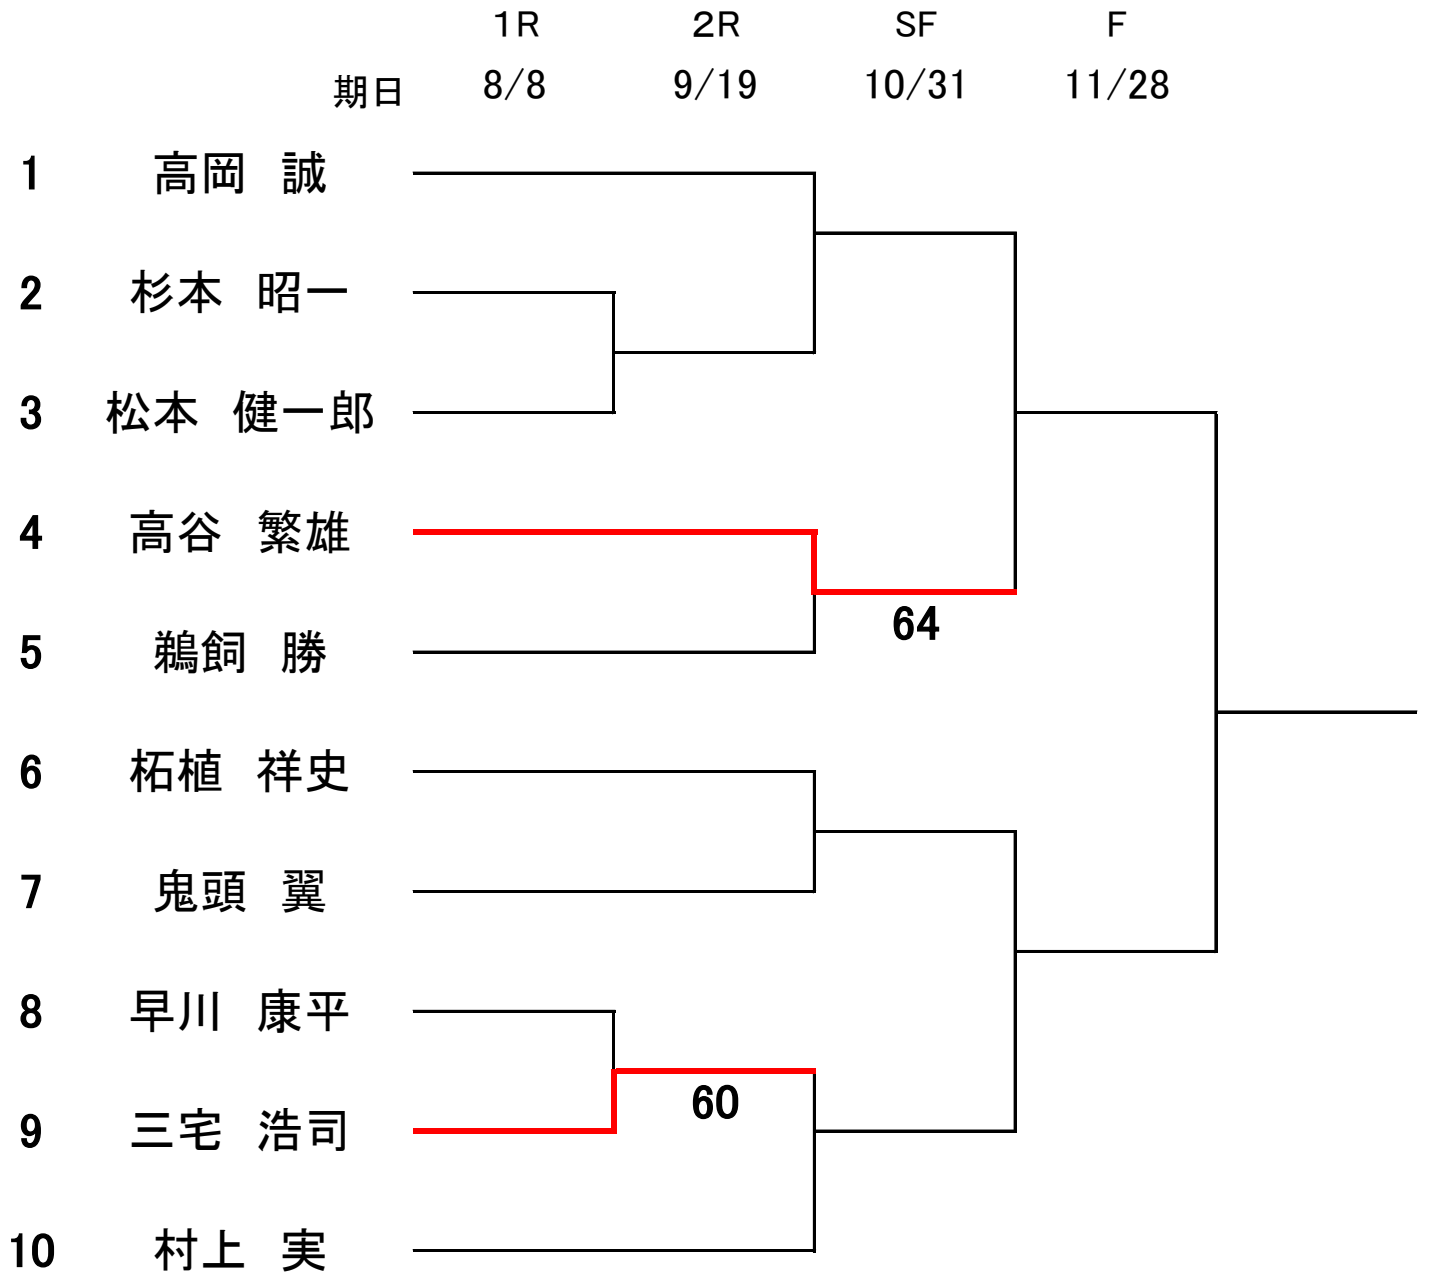

☆ボールは、各チーム1缶ずつ持参し、どちらか1缶を使用。
勝者がニューボールを持ち帰り、敗者は使用球を持ち帰る。
ただし、お互いの話し合い・合意があればその限りではない。

男子シングルス 一般
(1Set match 6all 7point Tie-Break)

男子シングルス55歳、60歳以上

期日 6/27まで ①×②、③×④ 8/8まで ②×⑤、①×③ 9/19まで ④×⑤、②×③

10/31まで ①×④、③×⑤ 11/28まで ②×④、①×⑤

男子ダブルス一般

期日 6/27まで ①×②、③×④ 8/8まで ②×⑤、①×③ 9/19まで ④×⑤、②×③

10/31まで ①×④、③×⑤ 11/28まで ②×④、①×⑤

		1 鵜飼 勝		2 早川 康平		3 杉本 昭一		4 高岡 誠		5 松本 健一郎		成績	順位
		鬼頭 翼		三宅 浩司		柘植 祥史		鈴木 隆行		村上 実			
1	鵜飼 勝	6-1											
	鬼頭 翼												
2	早川 康平	1-6								4-6			
	三宅 浩司												
3	杉本 昭一							3-6					
	柘植 祥史												
4	高岡 誠					6-3							
	鈴木 隆行												
5	松本 健一郎	6-4											
	村上 実												