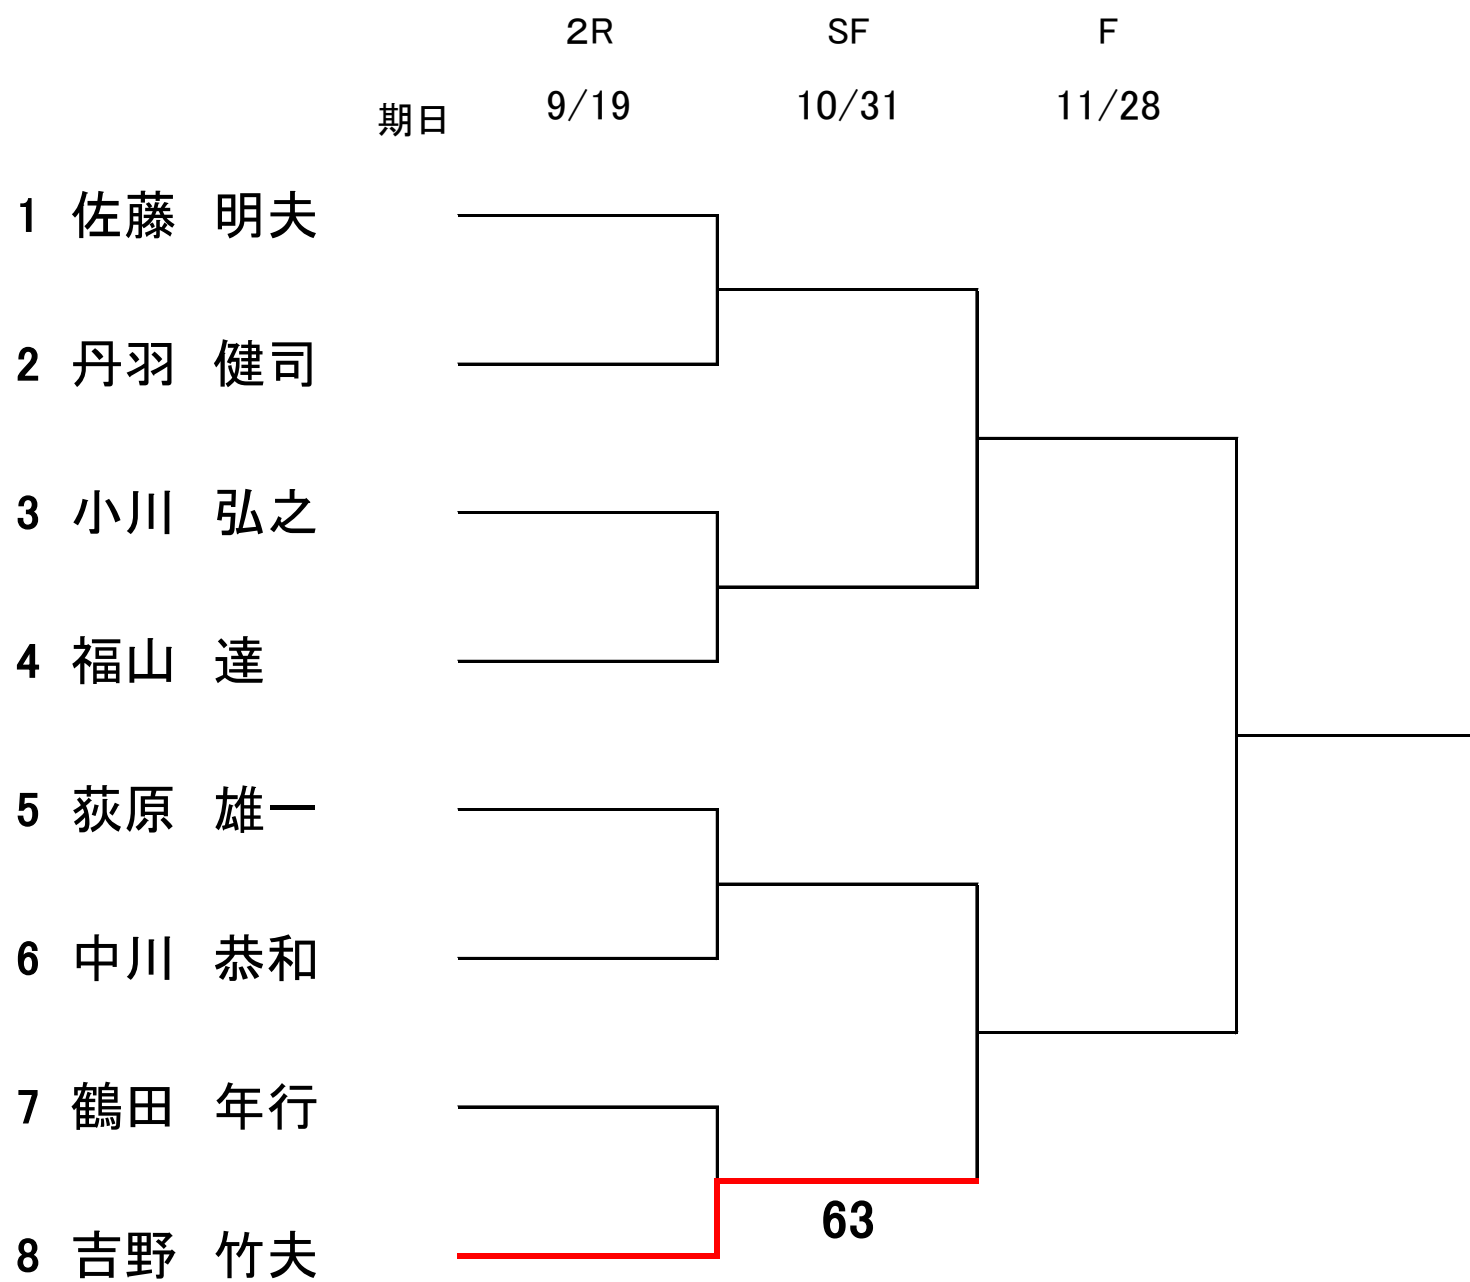

男子シングルス65歳以上