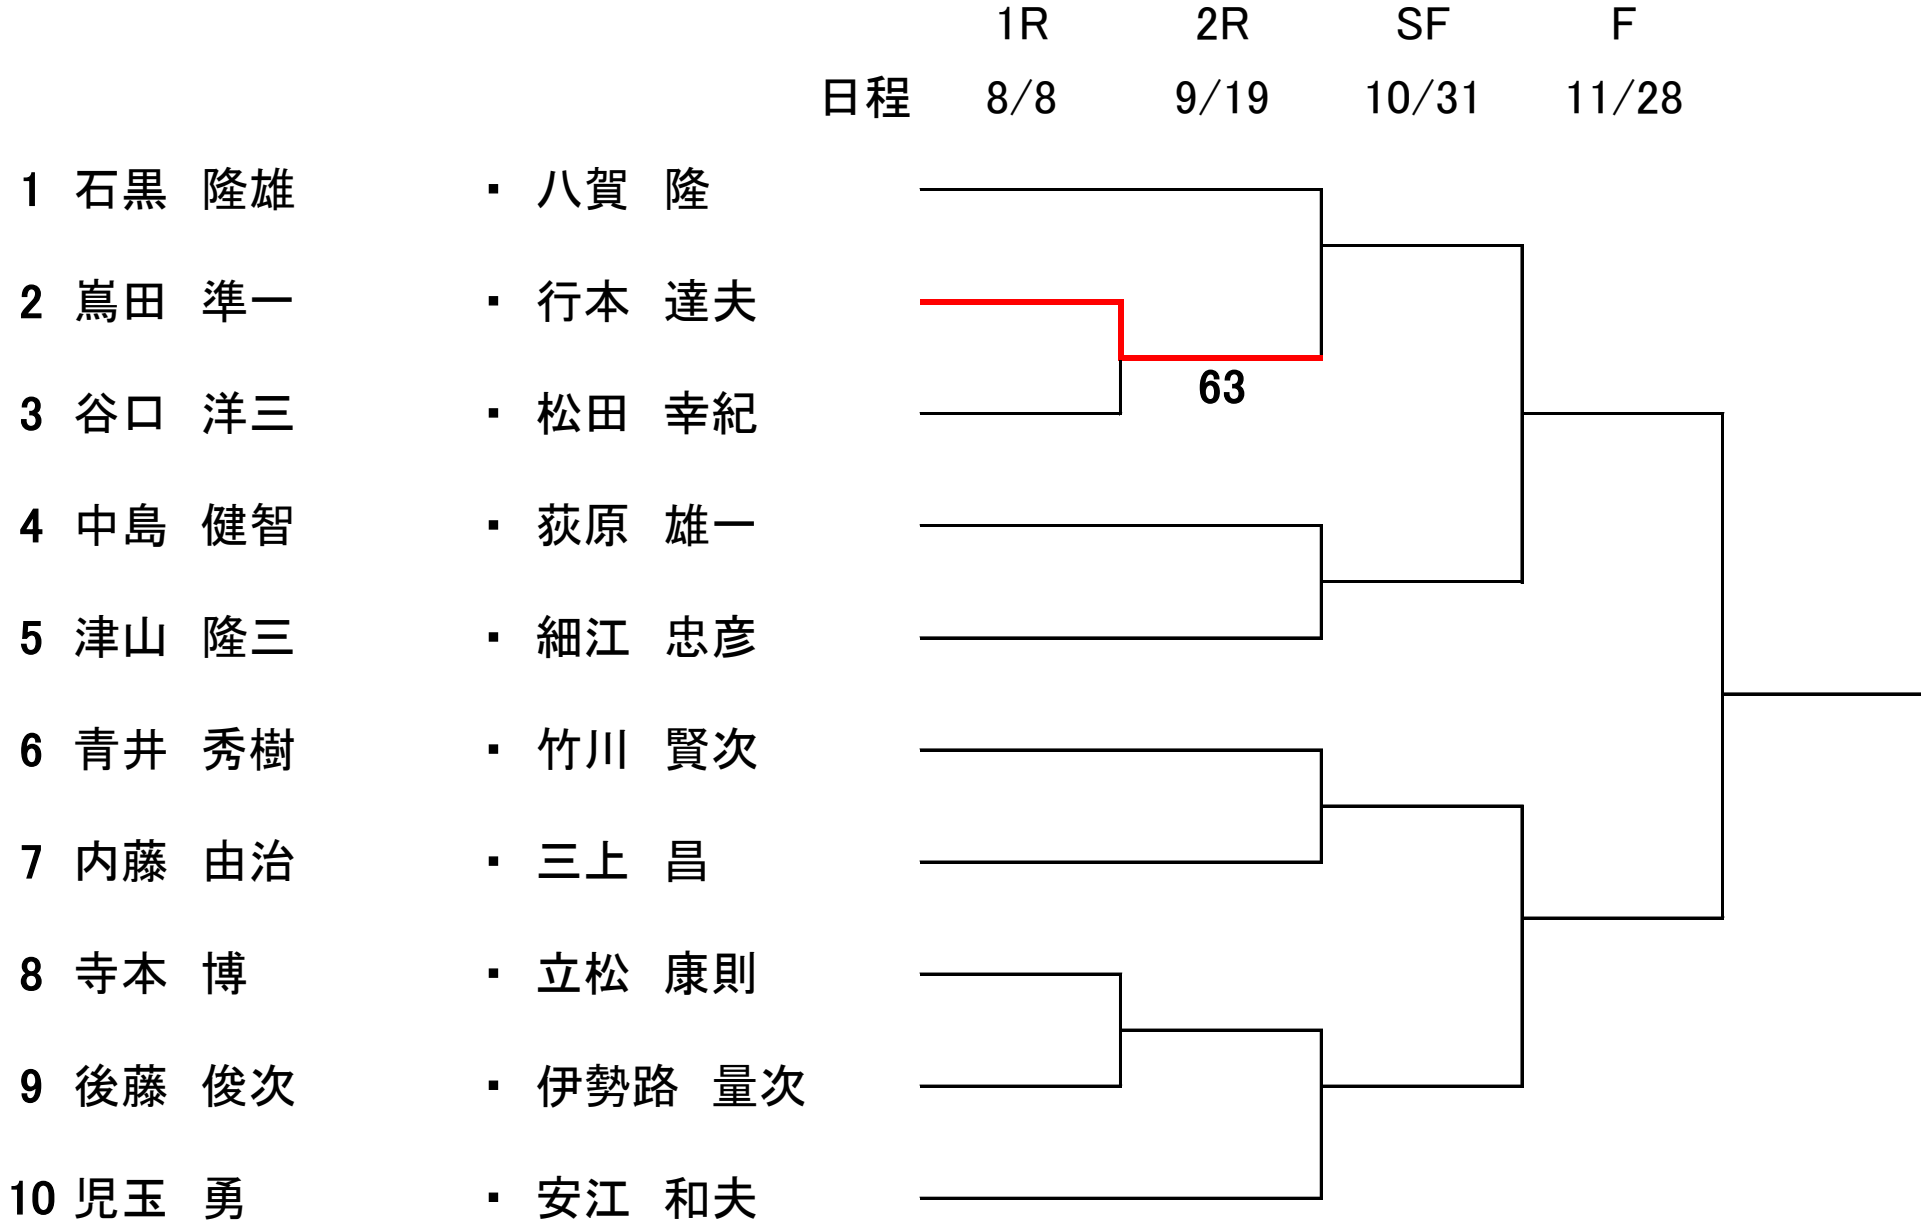

男子ダブルス70歳以上